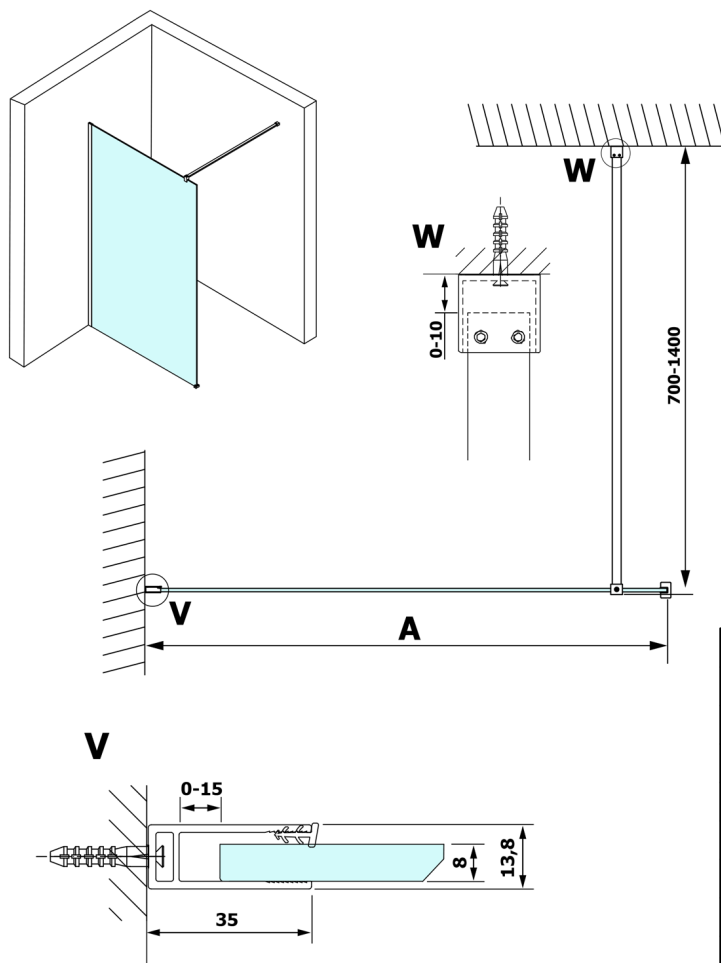

# VARIO GOLD MATT Dusch-Glasteil, Wandmontage, graues Glas, 1100 mm

Bestellcode: GX1311-01

## Größe

Höhe: 2000 mm

Tiefe: 1100 mm

## Technisches Arbeitsblatt

MODEL	A
GX1370	685-700
GX1380	785-800
GX1390	885-900
GX1310	985-1000
GX1311	1085-1100
GX1312	1185-1200
GX1313	1285-1300
GX1314	1385-1400