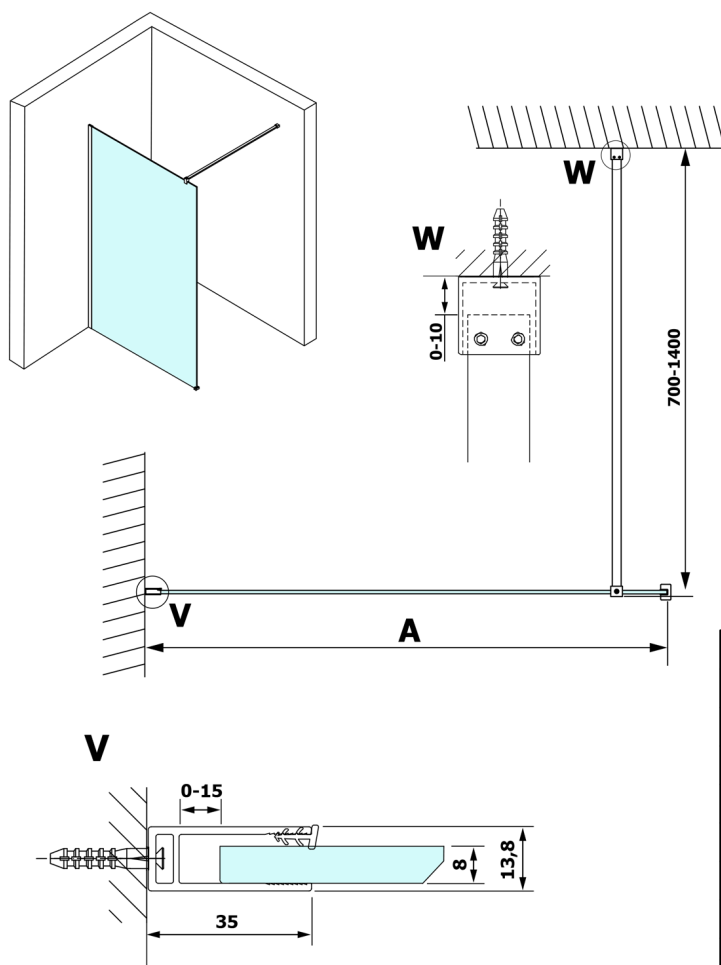

VARIO GOLD MATT Dusch-Glasteil, Wandmontage, graues Glas, 1000 mm

Bestellcode: GX1310-01

Größe

Höhe: 2000 mm

Tiefe: 1000 mm

Eigenschaften

Garantie: 3 Jahre

Technisches Arbeitsblatt

MODEL	A
GX1370	685-700
GX1380	785-800
GX1390	885-900
GX1310	985-1000
GX1311	1085-1100
GX1312	1185-1200
GX1313	1285-1300
GX1314	1385-1400

VARIO GOLD MATT Dusch-Glasteil, Wandmontage, graues Glas, 1000 mm

MODEL	A
GX1370	685-700
GX1380	785-800
GX1390	885-900
GX1310	985-1000