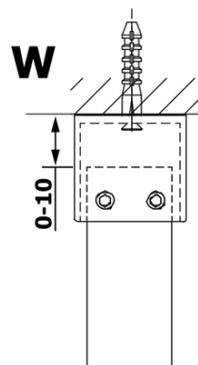

VARIO GOLD MATT Dusch-Glasteil, freistehend, Klarglas, 900 mm

Bestellcode: GX1290-02

Grundinformation

Marke: Gelco
Serie: VARIO

Größe

Breite: 900 mm
Höhe: 2000 mm

Eigenschaften

Farbenprofil: Gold matt
Form: 1-Teilige Duschtrennung Walk
Glasfarbe: Klarglas
Glasbehandlung: Coatedglas
Glasdicke: 8 mm
Gewicht / Stück: 39.0 kg
Verpackung: 3 Stück
Garantie: 3 Jahre

Technisches Arbeitsblatt

MODEL	A
GX1270	679
GX1280	779
GX1290	879
GX1210	979
GX1211	1079
GX1212	1179
GX1213	1279
GX1214	1379