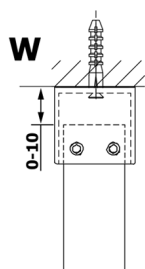

## VARIO GOLD MATT Dusch-Glasteil, freistehend, Klarglas, 900 mm

**Bestellcode:** GX1290-02

**Größe**

Breite: 900 mm

Höhe: 2000 mm

**Eigenschaften**

Garantie: 3 Jahre

### Technisches Arbeitsblatt

MODEL	A
GX1270	679
GX1280	779
GX1290	879
GX1210	979
GX1211	1079
GX1212	1179
GX1213	1279
GX1214	1379