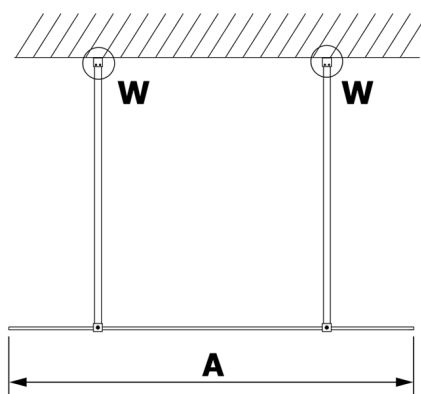

## VARIO GOLD MATT Dusch-Glasteil, freistehend, Klarglas, 900 mm

**Bestellcode:** GX1290-02

**Größe**

Breite: 900 mm

Höhe: 2000 mm

**Eigenschaften**

Garantie: 3 Jahre

### Technisches Arbeitsblatt

MODEL	A
GX1270	679
GX1280	779
GX1290	879
GX1210	979
GX1211	1079
GX1212	1179
GX1213	1279
GX1214	1379