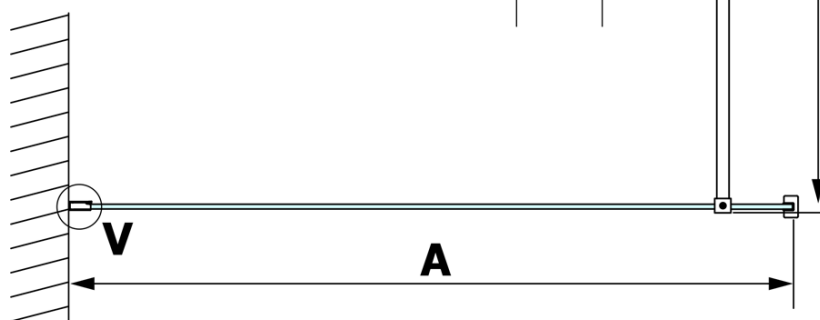

VARIO GOLD MATT Dusch-Glasteil, Wandmontage, Klarglas, 900 mm

Bestellcode: GX1290-01

Grundinformation

Marke: Gelco
Serie: VARIO

Größe

Höhe: 2000 mm
Tiefe: 900 mm

Eigenschaften

Farbenprofil: Gold matt
Form: Einwandig Duschabtrennungen fest
Glasfarbe: Klarglas
Glasbehandlung: Coatedglas
Glasdicke: 8 mm
Gewicht / Stück: 41.0 kg
Verpackung: 2 Stück
Garantie: 3 Jahre

Technisches Arbeitsblatt

MODEL	A
GX1270	685-700
GX1280	785-800
GX1290	885-900
GX1210	985-1000
GX1211	1085-1100
GX1212	1185-1200
GX1213	1285-1300
GX1214	1385-1400

**VARIO GOLD MATT Dusch-Glasteil, Wandmontage,
Klarglas, 900 mm**

MODEL	A
GX1270	685-700
GX1280	785-800
GX1290	885-900
GX1210	985-1000