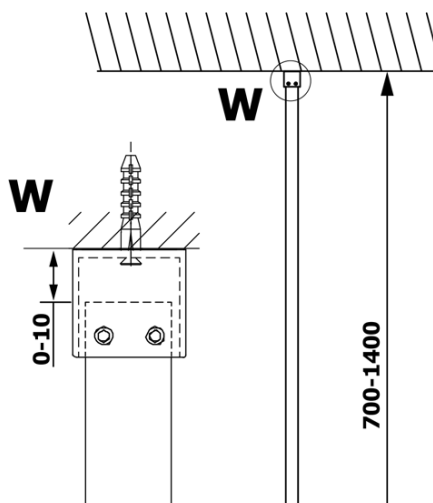

VARIO GOLD MATT Dusch-Glasteil, Wandmontage, Klarglas, 900 mm

Bestellcode: GX1290-01

Grundinformation

Marke: Gelco
Serie: VARIO

Größe

Höhe: 2000 mm
Tiefe: 900 mm

Eigenschaften

Farbenprofil: Gold matt
Form: Einwandig Duschabtrennungen fest
Glasfarbe: Klarglas
Glasbehandlung: Coatedglas
Glasdicke: 8 mm
Gewicht / Stück: 41.0 kg
Verpackung: 2 Stück
Garantie: 3 Jahre

Technisches Arbeitsblatt

MODEL	A
GX1270	685-700
GX1280	785-800
GX1290	885-900
GX1210	985-1000
GX1211	1085-1100
GX1212	1185-1200
GX1213	1285-1300
GX1214	1385-1400

**VARIO GOLD MATT Dusch-Glasteil, Wandmontage,
Klarglas, 900 mm**

MODEL	A
GX1270	685-700
GX1280	785-800
GX1290	885-900
GX1210	985-1000