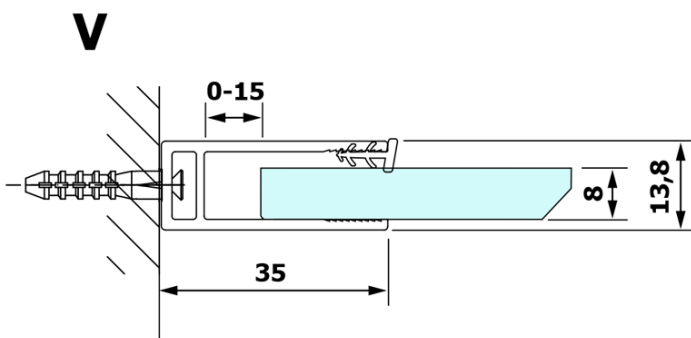

VARIO GOLD MATT Dusch-Glasteil, Wandmontage, Klarglas, 800 mm

Bestellcode: GX1280-01

Grundinformation

Marke: Gelco
Serie: VARIO

Größe

Höhe: 2000 mm
Tiefe: 800 mm

Eigenschaften

Farbenprofil: Gold matt
Form: Einwandig Duschabtrennungen fest
Glasfarbe: Klarglas
Glasbehandlung: Coatedglas
Glasdicke: 8 mm
Gewicht / Stück: 41.0 kg
Verpackung: 2 Stück
Garantie: 3 Jahre

Technisches Arbeitsblatt

MODEL	A
GX1270	685-700
GX1280	785-800
GX1290	885-900
GX1210	985-1000
GX1211	1085-1100
GX1212	1185-1200
GX1213	1285-1300
GX1214	1385-1400

**VARIO GOLD MATT Dusch-Glasteil, Wandmontage,
Klarglas, 800 mm**

MODEL	A
GX1270	685-700
GX1280	785-800
GX1290	885-900
GX1210	985-1000