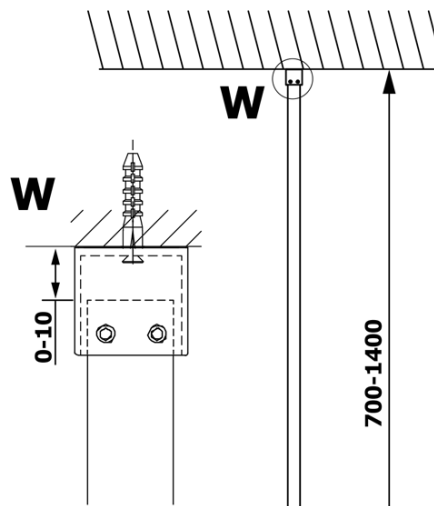

VARIO GOLD MATT Dusch-Glasteil, Wandmontage, Klarglas, 800 mm

Bestellcode: GX1280-01

Grundinformation

Marke: Gelco
Serie: VARIO

Größe

Höhe: 2000 mm
Tiefe: 800 mm

Eigenschaften

Farbenprofil: Gold matt
Form: Einwandig Duschabtrennungen fest
Glasfarbe: Klarglas
Glasbehandlung: Coatedglas
Glasdicke: 8 mm
Gewicht / Stück: 41.0 kg
Verpackung: 2 Stück
Garantie: 3 Jahre

Technisches Arbeitsblatt

MODEL	A
GX1270	685-700
GX1280	785-800
GX1290	885-900
GX1210	985-1000
GX1211	1085-1100
GX1212	1185-1200
GX1213	1285-1300
GX1214	1385-1400

**VARIO GOLD MATT Dusch-Glasteil, Wandmontage,
Klarglas, 800 mm**

MODEL	A
GX1270	685-700
GX1280	785-800
GX1290	885-900
GX1210	985-1000