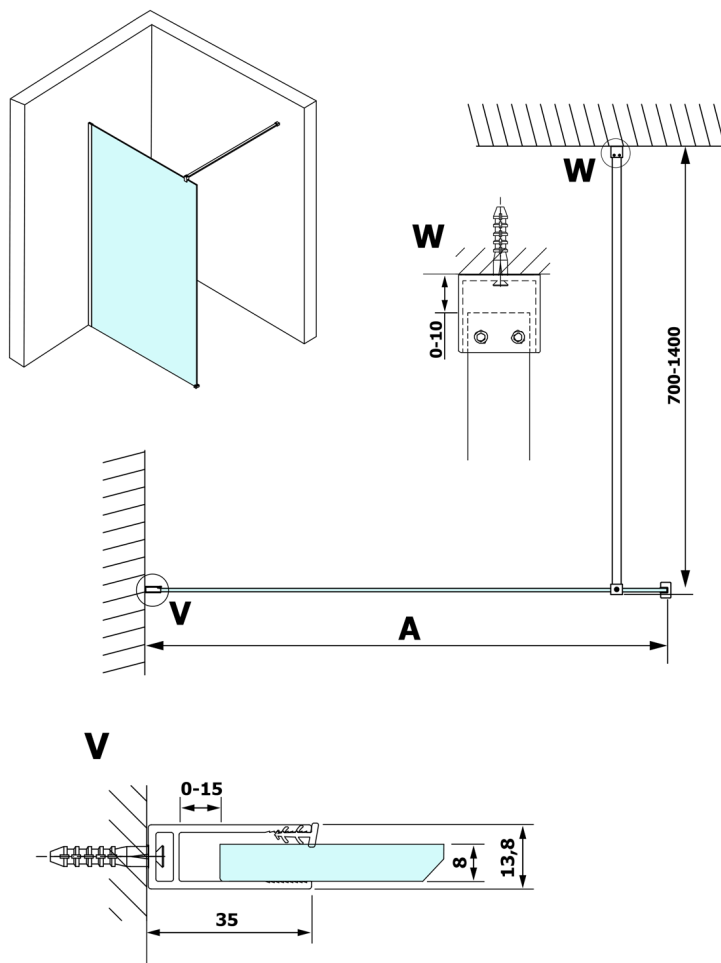

# VARIO GOLD MATT Dusch-Glasteil, Wandmontage, Klarglas, 800 mm

Bestellcode: GX1280-01

## Größe

Höhe: 2000 mm

Tiefe: 800 mm

## Technisches Arbeitsblatt

MODEL	A
GX1270	685-700
GX1280	785-800
GX1290	885-900
GX1210	985-1000
GX1211	1085-1100
GX1212	1185-1200
GX1213	1285-1300
GX1214	1385-1400

**VARIO GOLD MATT Dusch-Glasteil, Wandmontage,  
Klarglas, 800 mm**

MODEL	A
GX1270	685-700
GX1280	785-800
GX1290	885-900
GX1210	985-1000