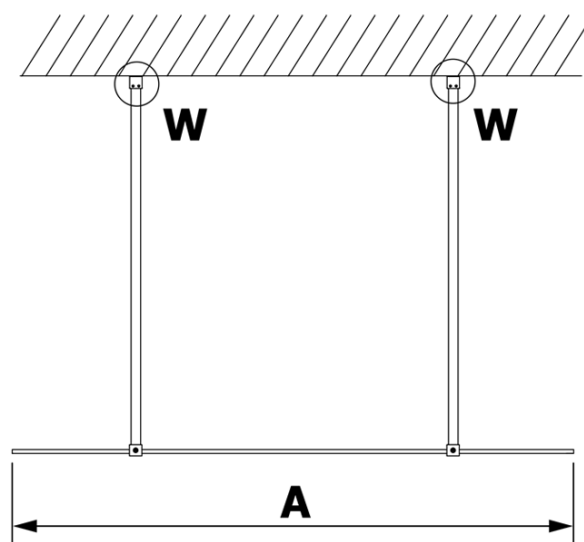

**VARIO GOLD MATT Dusch-Glasteil, freistehend, Klarglas,  
700 mm**

**Bestellcode:** GX1270-02

**Grundinformation**

**Marke:** Gelco  
**Serie:** VARIO

**Größe**

**Breite:** 700 mm  
**Höhe:** 2000 mm

**Eigenschaften**

**Farbenprofil:** Gold matt  
**Form:** 1-Teilige Duschtrennung Walk  
**Glasfarbe:** Klarglas  
**Glasbehandlung:** Coatedglas  
**Glasdicke:** 8 mm  
**Gewicht / Stück:** 32.0 kg  
**Verpackung:** 3 Stück  
**Garantie:** 3 Jahre

## Technisches Arbeitsblatt

MODEL	A
GX1270	679
GX1280	779
GX1290	879
GX1210	979
GX1211	1079
GX1212	1179
GX1213	1279
GX1214	1379