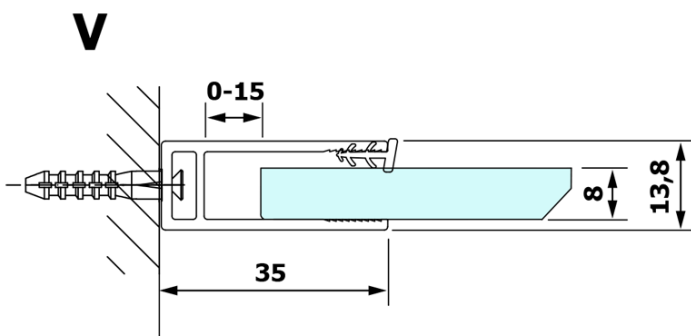

VARIO GOLD MATT Dusch-Glasteil, Wandmontage, Klarglas, 700 mm

Bestellcode: GX1270-01

Grundinformation

Marke: Gelco
Serie: VARIO

Größe

Höhe: 2000 mm
Tiefe: 700 mm

Eigenschaften

Farbenprofil: Gold matt
Form: Einwandig Duschabtrennungen fest
Glasfarbe: Klarglas
Glasbehandlung: Coatedglas
Glasdicke: 8 mm
Gewicht / Stück: 34.0 kg
Verpackung: 2 Stück
Garantie: 3 Jahre

Technisches Arbeitsblatt

MODEL	A
GX1270	685-700
GX1280	785-800
GX1290	885-900
GX1210	985-1000
GX1211	1085-1100
GX1212	1185-1200
GX1213	1285-1300
GX1214	1385-1400

**VARIO GOLD MATT Dusch-Glasteil, Wandmontage,
Klarglas, 700 mm**

MODEL	A
GX1270	685-700
GX1280	785-800
GX1290	885-900
GX1210	985-1000