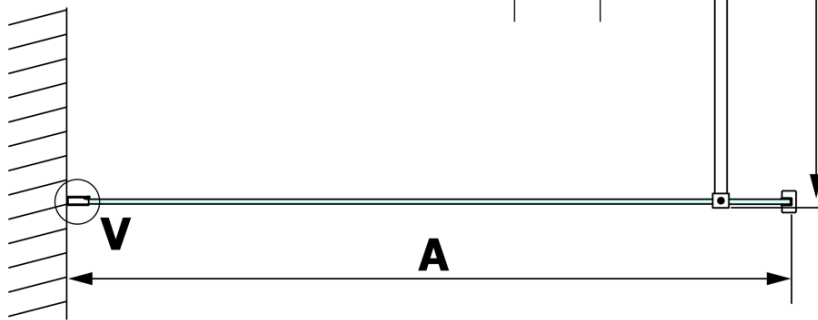

VARIO GOLD MATT Dusch-Glasteil, Wandmontage, Klarglas, 700 mm

Bestellcode: GX1270-01

Grundinformation

Marke: Gelco
Serie: VARIO

Größe

Höhe: 2000 mm
Tiefe: 700 mm

Eigenschaften

Farbenprofil: Gold matt
Form: Einwandig Duschabtrennungen fest
Glasfarbe: Klarglas
Glasbehandlung: Coatedglas
Glasdicke: 8 mm
Gewicht / Stück: 34.0 kg
Verpackung: 2 Stück
Garantie: 3 Jahre

Technisches Arbeitsblatt

MODEL	A
GX1270	685-700
GX1280	785-800
GX1290	885-900
GX1210	985-1000
GX1211	1085-1100
GX1212	1185-1200
GX1213	1285-1300
GX1214	1385-1400

**VARIO GOLD MATT Dusch-Glasteil, Wandmontage,
Klarglas, 700 mm**

MODEL	A
GX1270	685-700
GX1280	785-800
GX1290	885-900
GX1210	985-1000