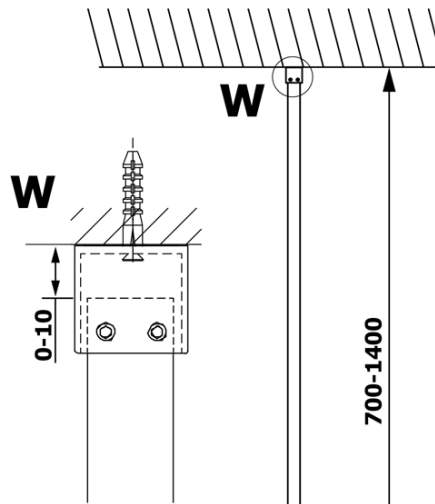

VARIO GOLD MATT Dusch-Glasteil, Wandmontage, Klarglas, 700 mm

Bestellcode: GX1270-01

Grundinformation

Marke: Gelco
Serie: VARIO

Größe

Höhe: 2000 mm
Tiefe: 700 mm

Eigenschaften

Farbenprofil: Gold matt
Form: Einwandig Duschabtrennungen fest
Glasfarbe: Klarglas
Glasbehandlung: Coatedglas
Glasdicke: 8 mm
Gewicht / Stück: 34.0 kg
Verpackung: 2 Stück
Garantie: 3 Jahre

Technisches Arbeitsblatt

MODEL	A
GX1270	685-700
GX1280	785-800
GX1290	885-900
GX1210	985-1000
GX1211	1085-1100
GX1212	1185-1200
GX1213	1285-1300
GX1214	1385-1400

**VARIO GOLD MATT Dusch-Glasteil, Wandmontage,
Klarglas, 700 mm**

MODEL	A
GX1270	685-700
GX1280	785-800
GX1290	885-900
GX1210	985-1000