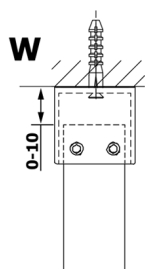

Technisches Arbeitsblatt

MODEL	A
GX1270	679
GX1280	779
GX1290	879
GX1210	979
GX1211	1079
GX1212	1179
GX1213	1279
GX1214	1379