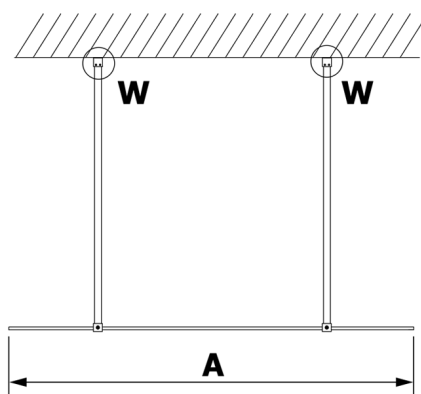

Technisches Arbeitsblatt

MODEL	A
GX1270	679
GX1280	779
GX1290	879
GX1210	979
GX1211	1079
GX1212	1179
GX1213	1279
GX1214	1379