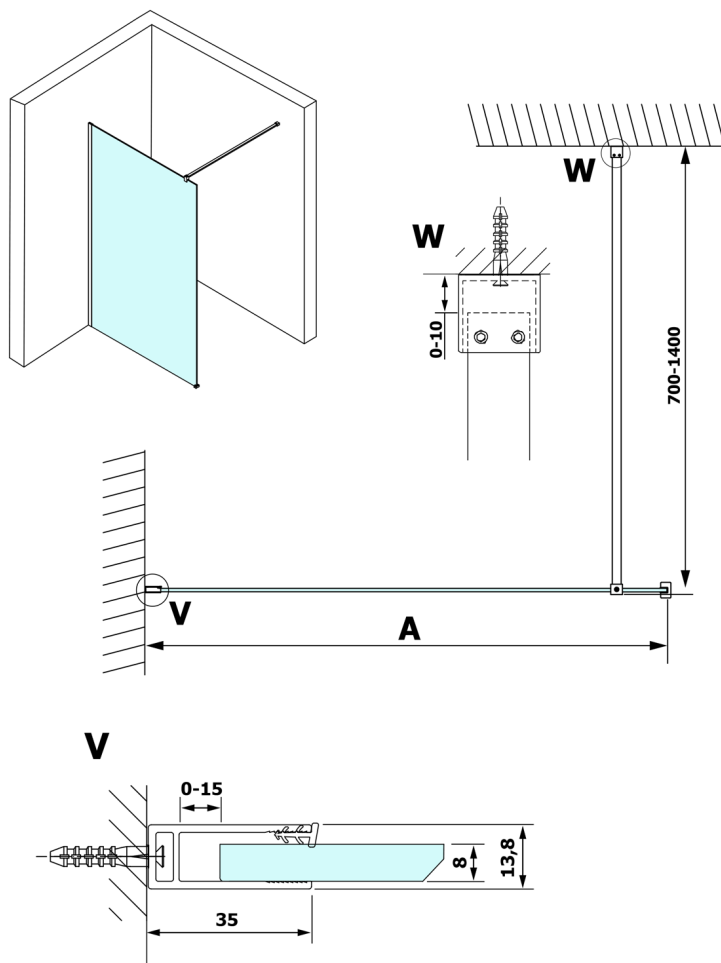

VARIO GOLD MATT Dusch-Glasteil, Wandmontage, Klarglas, 1400 mm

Bestellcode: GX1214-01

Größe

Höhe: 2000 mm

Tiefe: 1400 mm

Eigenschaften

Garantie: 3 Jahre

Technisches Arbeitsblatt

MODEL	A
GX1270	685-700
GX1280	785-800
GX1290	885-900
GX1210	985-1000
GX1211	1085-1100
GX1212	1185-1200
GX1213	1285-1300
GX1214	1385-1400