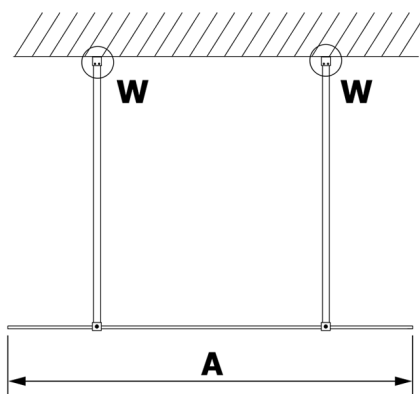

Technisches Arbeitsblatt

MODEL	A
GX1270	679
GX1280	779
GX1290	879
GX1210	979
GX1211	1079
GX1212	1179
GX1213	1279
GX1214	1379