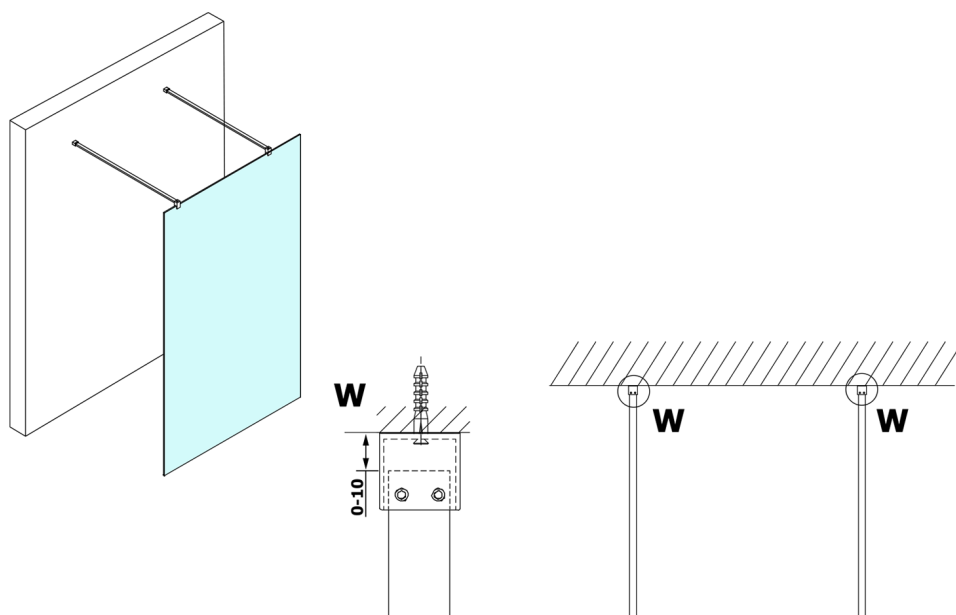

## VARIO GOLD MATT Dusch-Glasteil, freistehend, Klarglas, 1100 mm

**Bestellcode:** GX1211-02

**Größe**

Breite: 1100 mm

Höhe: 2000 mm

**Eigenschaften**

Garantie: 3 Jahre

### Technisches Arbeitsblatt

MODEL	A
GX1270	679
GX1280	779
GX1290	879
GX1210	979
GX1211	1079
GX1212	1179
GX1213	1279
GX1214	1379