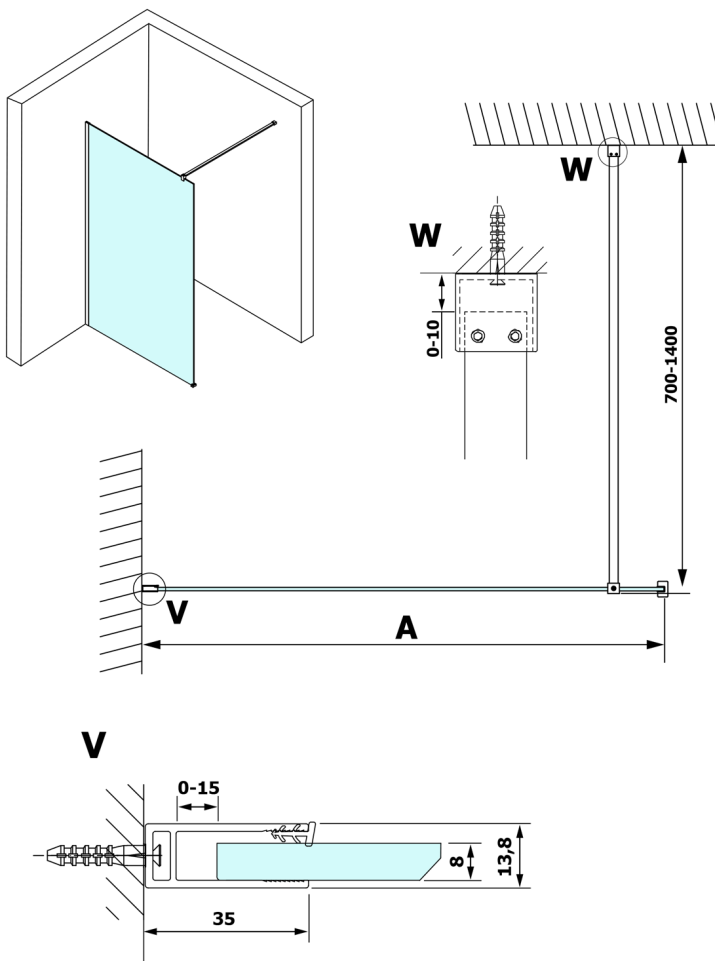

VARIO GOLD MATT Dusch-Glasteil, Wandmontage, Klarglas, 1100 mm

Bestellcode: GX1211-01

Größe

Höhe: 2000 mm

Tiefe: 1100 mm

Eigenschaften

Garantie: 3 Jahre

Technisches Arbeitsblatt

MODEL	A
GX1270	685-700
GX1280	785-800
GX1290	885-900
GX1210	985-1000
GX1211	1085-1100
GX1212	1185-1200
GX1213	1285-1300
GX1214	1385-1400