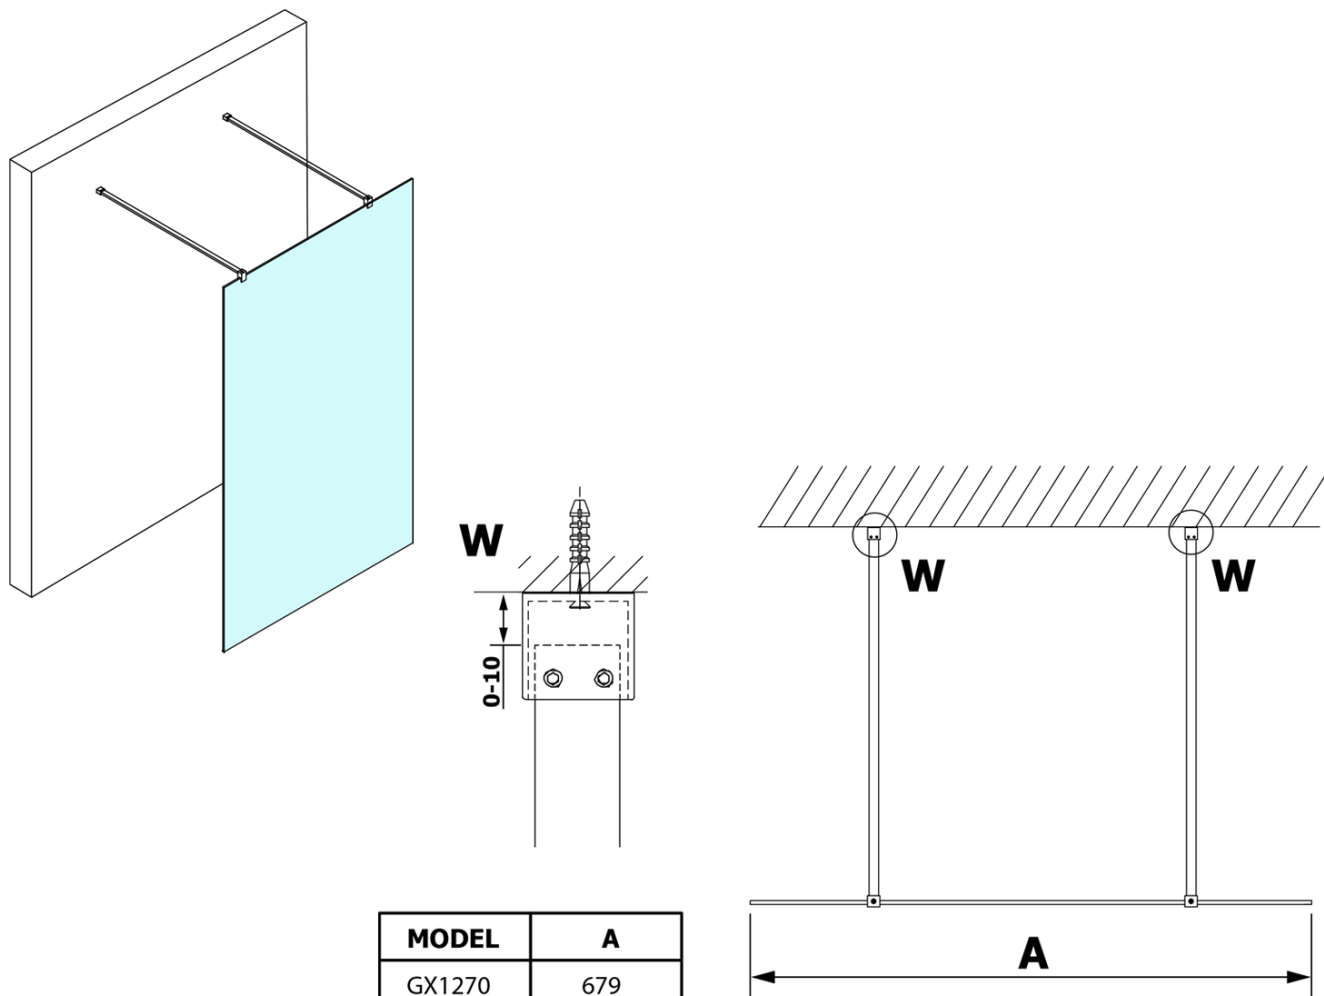

Technisches Arbeitsblatt

MODEL	A
GX1270	679
GX1280	779
GX1290	879
GX1210	979
GX1211	1079
GX1212	1179
GX1213	1279
GX1214	1379