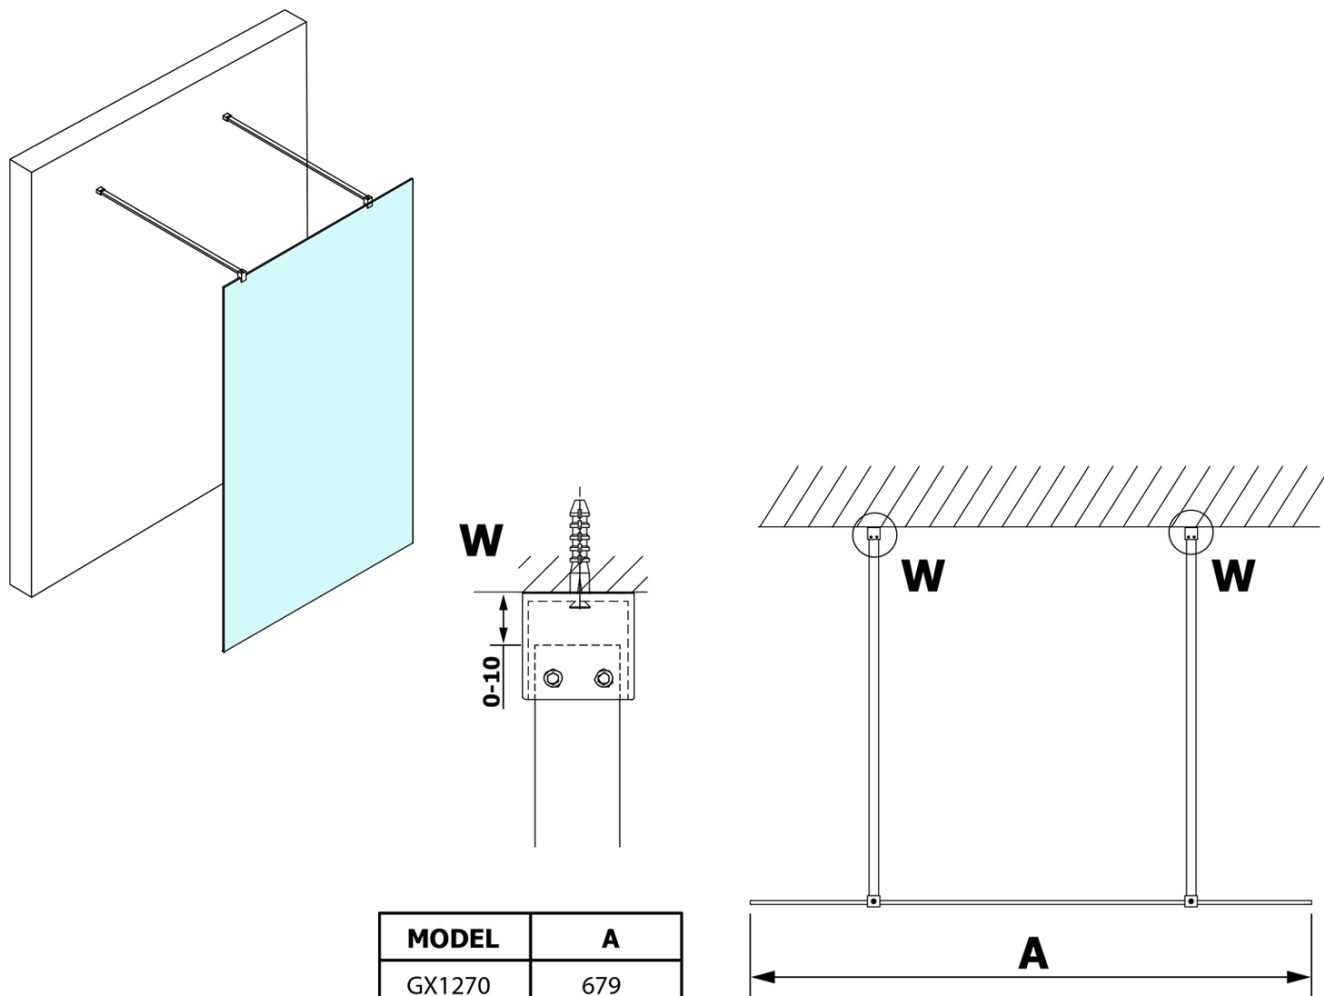

**VARIO GOLD MATT Dusch-Glasteil, freistehend, Klarglas,
1000 mm**

Bestellcode: GX1210-02

Grundinformation

Marke: Gelco
Serie: VARIO

Größe

Breite: 1000 mm
Höhe: 2000 mm

Eigenschaften

Farbenprofil: Gold matt
Form: 1-Teilige Duschtrennung Walk
Glasfarbe: Klarglas
Glasbehandlung: Coatedglas
Glasdicke: 8 mm
Gewicht / Stück: 45.0 kg
Verpackung: 3 Stück
Garantie: 3 Jahre

Technisches Arbeitsblatt

MODEL	A
GX1270	679
GX1280	779
GX1290	879
GX1210	979
GX1211	1079
GX1212	1179
GX1213	1279
GX1214	1379