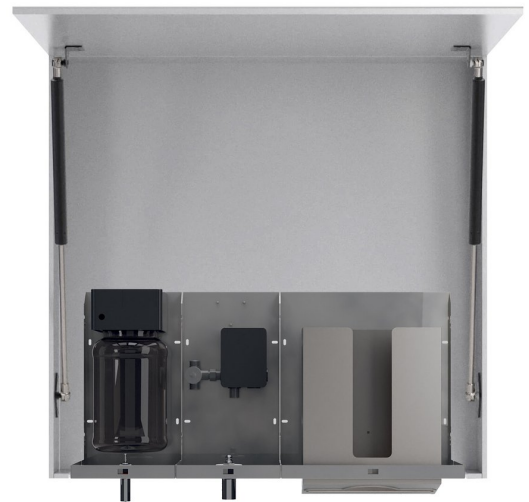

TOWEL Spiegelschrank 100cm mit automatischem Seifenspender, Wasserhahne und Papierhandtuchspender

Bestellcode: MUM000118

Größe

Breite: 1000 mm

Höhe: 900 mm

Tiefe: 263 mm

Eigenschaften

Garantie: 2 Jahre

Farbe: Weiß

Material: MDF/laminiert

Technisches Arbeitsblatt