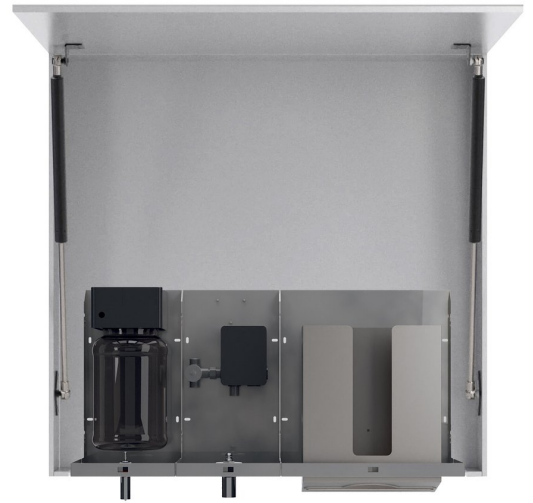

TOWEL Spiegelschrank 100cm mit automatischem Seifenspender, Wasserhahne und Papierhandtuchspender

Bestellcode: MUM000118

Größe

Breite: 1000 mm

Höhe: 900 mm

Tiefe: 263 mm

Eigenschaften

Farbe: Weiß

Material: MDF/laminiert

Garantie: 2 Jahre