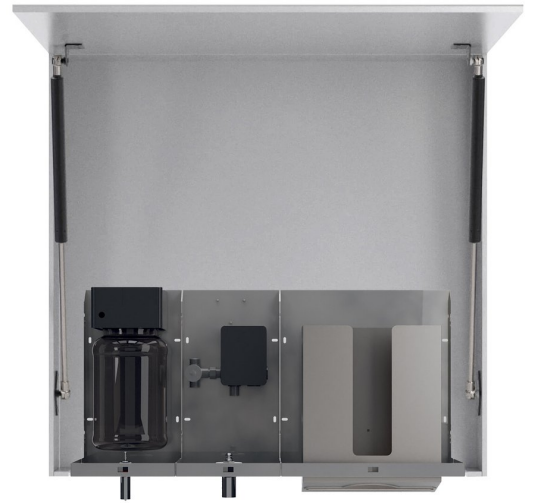

TOWEL Spiegelschrank 90cm mit automatischem Seifenspender, Wasserhahne und Papierhandtuchspender

Bestellcode: MUM000117

Größe

Breite: 900 mm
 Höhe: 900 mm
 Tiefe: 263 mm

Eigenschaften

Garantie: 2 Jahre
 Farbe: Weiß
 Material: MDF/laminiert