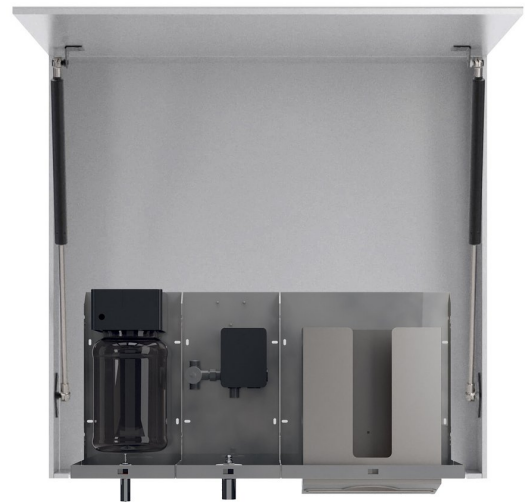

## TOWEL Spiegelschrank 900 mm mit automatischem Seifenspender, Wasserhahne und Papierhandtuchspender

**Bestellcode:** MUM000117

### Größe

Breite: 900 mm

Höhe: 900 mm

Tiefe: 263 mm

### Eigenschaften

Farbe: Weiß

Material: MDF/laminiert

Garantie: 2 Jahre