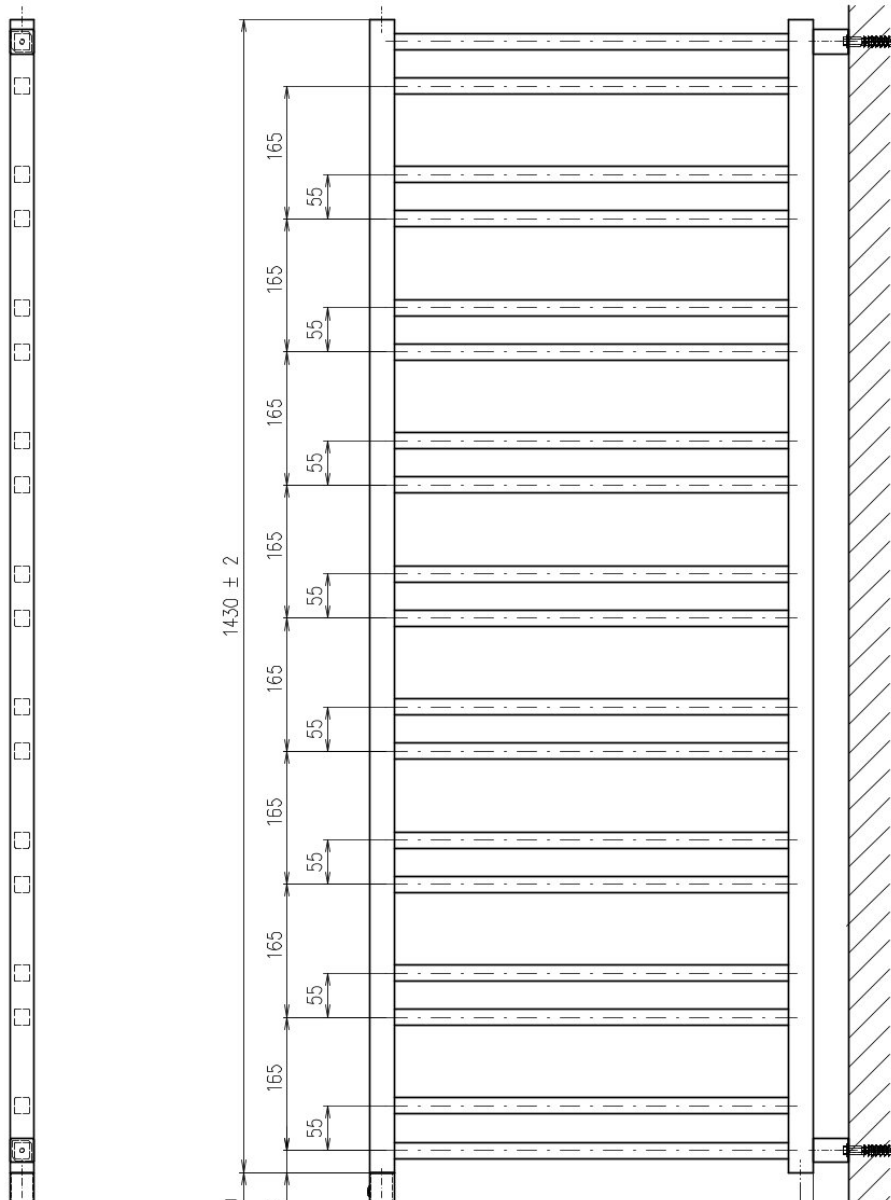

METRO SPACE Raumteiler-Badheizkörper 550x1430 mm, schwarz matt

Bestellcode: IR438B

Grundinformation

Marke: Sapho
Serie: METRO SPACE

Größe

Breite: 550 mm
Höhe: 1430 mm
Umfang: 4.6 l

Eigenschaften

Farbe: Schwarz mat
Material: Stahl
Form: Form H
Vorgeschlagene el. Heizung: 500 W
Möglichkeit der Heizung: Elektroheizung, Zentralheizung
Abstand anschluss 50 mm: Unsymmetrisch (Seite)
Abstand anschluss: 50 mm
Leistungskapazität: 525 W
Temperaturgradient: 75/65/20 °C
Gewicht / Stück: 11.2 kg
Verpackung: 1 Stück
Garantie: 2 Jahre

Technisches Arbeitsblatt

METRO SPACE 1430/550

**METRO SPACE Raumteiler-Badheizkörper 550x1430
mm, schwarz matt**