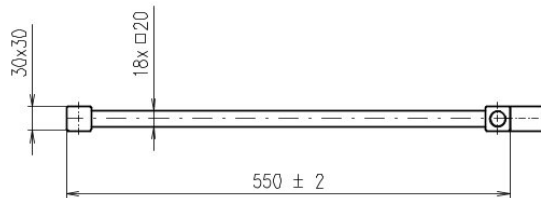

METRO SPACE Raumteiler-Badheizkörper 550x1430 mm, schwarz matt

Bestellcode: IR438B

Grundinformation

Marke: Sapho
Serie: METRO SPACE

Größe

Breite: 550 mm
Höhe: 1430 mm
Umfang: 4.6 l

Eigenschaften

Farbe: Schwarz mat
Material: Stahl
Form: Form H
Vorgeschlagene el. Heizung: 500 W
Möglichkeit der Heizung: Elektroheizung, Zentralheizung
Abstand anschluss 50 mm: Unsymmetrisch (Seite)
Abstand anschluss: 50 mm
Leistungskapazität: 525 W
Temperaturgradient: 75/65/20 °C
Gewicht / Stück: 11.2 kg
Verpackung: 1 Stück
Garantie: 2 Jahre

Technisches Arbeitsblatt

METRO SPACE 1430/550

**METRO SPACE Raumteiler-Badheizkörper 550x1430
mm, schwarz matt**