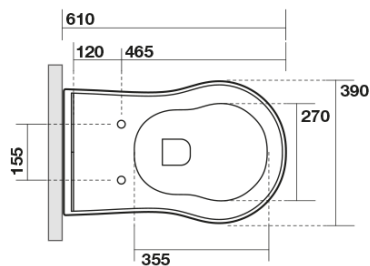

## Größe

Breite: 390 mm  
Höhe: 430 mm  
Tiefe: 610 mm

## Eigenschaften

Farbe: Schwarz  
Material: Keramik  
Spülungstechnologie: Standard  
Spülwassermenge: Spülung 6 l  
Form: Retro  
Ausstattung: Abgang senkrecht, Abgang waagrecht  
Das Paket enthält nicht: Montagesatz, WC-Sitz  
Gewicht / Stück: 13.35 kg  
Verpackung: 1 Stück  
Garantie: 2 Jahre

## Dazu empfehlen wir:

1 Stück RETRO WC-Sitz, Soft Close, schwarz matt/chrom (Bestellcode: 108831)

**RETRO WC Becken 39x61cm, Abgang  
senkrecht/waagrecht, schwarz matt**

**KERASAN**

**Technisches Arbeitsblatt**

není součástí / not supplied

120 mm con curva  
art. 900102

max. 90 // min. 70  
con curva art. 900104

max. 180 // min. 150  
con curva art. 7619

tubo di raccordo  
a parete art. 7539