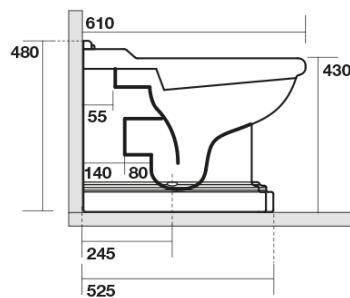

## Größe

Breite: 390 mm  
Höhe: 430 mm  
Tiefe: 610 mm

## Eigenschaften

Farbe: Schwarz  
Material: Keramik  
Spülungstechnologie: Standard  
Spülwassermenge: Spülung 6 l  
Form: Retro  
Ausstattung: Abgang senkrecht, Abgang waagrecht  
Das Paket enthält nicht: Montagesatz, WC-Sitz  
Gewicht / Stück: 13.35 kg  
Verpackung: 1 Stück  
Garantie: 2 Jahre

## Dazu empfehlen wir:

1 Stück RETRO WC-Sitz, Soft Close, schwarz matt/chrom (Bestellcode: 108831)

**RETRO WC Becken 39x61cm, Abgang  
senkrecht/waagrecht, schwarz matt**

**KERASAN**

**Technisches Arbeitsblatt**

není součástí / not supplied

120 mm con curva  
art. 900102

max. 90 // min. 70  
con curva art. 900104

max. 180 // min. 150  
con curva art. 7619

tubo di raccordo  
a parete art. 7539