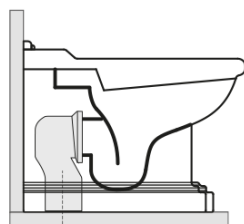

## Größe

Breite: 390 mm  
Höhe: 430 mm  
Tiefe: 610 mm

## Eigenschaften

Farbe: Schwarz  
Material: Keramik  
Spülungstechnologie: Standard  
Spülwassermenge: Spülung 6 l  
Form: Retro  
Ausstattung: Abgang senkrecht, Abgang waagrecht  
Das Paket enthält nicht: Montagesatz, WC-Sitz  
Gewicht / Stück: 13.35 kg  
Verpackung: 1 Stück  
Garantie: 2 Jahre

## Dazu empfehlen wir:

1 Stück RETRO WC-Sitz, Soft Close, schwarz matt/chrom (Bestellcode: 108831)

**RETRO WC Becken 39x61cm, Abgang  
senkrecht/waagrecht, schwarz matt**

**KERASAN**

**Technisches Arbeitsblatt**

není součástí / not supplied

120 mm con curva  
art. 900102

max. 90 // min. 70  
con curva art. 900104

max. 180 // min. 150  
con curva art. 7619

tubo di raccordo  
a parete art. 7539