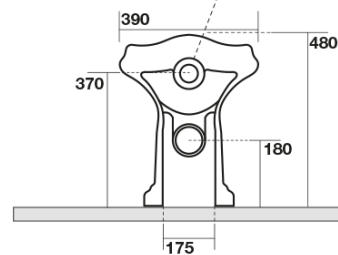

## Größe

Breite: 390 mm  
Höhe: 430 mm  
Tiefe: 610 mm

## Dazu empfehlen wir:

1 Stück RETRO WC-Sitz, Soft Close, schwarz matt/chrom (Bestellcode: 108831)

**RETRO WC Becken 39x61cm, Abgang  
senkrecht/waagrecht, schwarz matt**

**KERASAN**

**Technisches Arbeitsblatt**

není součástí / not supplied

120 mm con curva  
art. 900102

max. 90 // min. 70  
con curva art. 900104

max. 180 // min. 150  
con curva art. 7619

tubo di raccordo  
a parete art. 7539