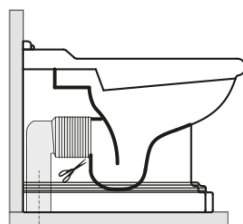

## Größe

Breite: 390 mm  
Höhe: 430 mm  
Tiefe: 610 mm

## Eigenschaften

Farbe: Schwarz  
Material: Keramik  
Spülungstechnologie: Standard  
Spülwassermenge: Spülung 6 l  
Form: Retro  
Ausstattung: Abgang senkrecht, Abgang waagrecht  
Das Paket enthält nicht: Montagesatz, WC-Sitz  
Gewicht / Stück: 13.35 kg  
Verpackung: 1 Stück  
Garantie: 2 Jahre

## Dazu empfehlen wir:

1 Stück RETRO WC-Sitz, Soft Close, schwarz matt/chrom (Bestellcode: 108831)

**RETRO WC Becken 39x61cm, Abgang  
senkrecht/waagrecht, schwarz matt**

**KERASAN**

**Technisches Arbeitsblatt**

není součástí / not supplied

120 mm con curva  
art. 900102

max. 90 // min. 70  
con curva art. 900104

max. 180 // min. 150  
con curva art. 7619

tubo di raccordo  
a parete art. 7539