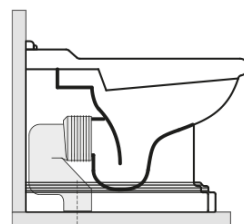

## Größe

Breite: 390 mm  
Höhe: 430 mm  
Tiefe: 610 mm

## Eigenschaften

Farbe: Schwarz  
Material: Keramik  
Spülungstechnologie: Standard  
Spülwassermenge: Spülung 6 l  
Form: Retro  
Ausstattung: Abgang senkrecht, Abgang waagrecht  
Das Paket enthält nicht: Montagesatz, WC-Sitz  
Gewicht / Stück: 13.35 kg  
Verpackung: 1 Stück  
Garantie: 2 Jahre

## Dazu empfehlen wir:

1 Stück RETRO WC-Sitz, Soft Close, schwarz matt/chrom (Bestellcode: 108831)

**RETRO WC Becken 39x61cm, Abgang  
senkrecht/waagrecht, schwarz matt**

**KERASAN**

**Technisches Arbeitsblatt**

není součástí / not supplied

120 mm con curva  
art. 900102

max. 90 // min. 70  
con curva art. 900104

max. 180 // min. 150  
con curva art. 7619

tubo di raccordo  
a parete art. 7539