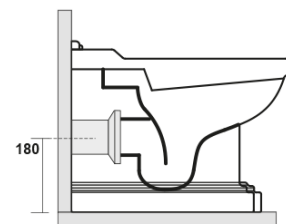

## Größe

Breite: 390 mm  
Höhe: 430 mm  
Tiefe: 610 mm

## Dazu empfehlen wir:

1 Stück RETRO WC-Sitz, Soft Close, schwarz matt/chrom (Bestellcode: 108831)

**RETRO WC Becken 39x61cm, Abgang  
senkrecht/waagrecht, schwarz matt**

**KERASAN**

**Technisches Arbeitsblatt**

není součástí / not supplied

120 mm con curva  
art. 900102

max. 90 // min. 70  
con curva art. 900104

max. 180 // min. 150  
con curva art. 7619

tubo di raccordo  
a parete art. 7539