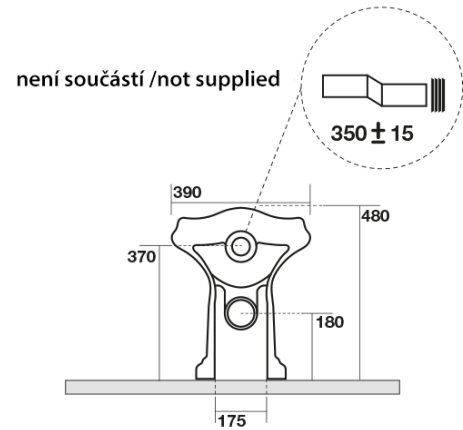

RETRO WC Becken 39x61cm, Abgang senkrecht/waagrecht, schwarz matt

KERASAN

Bestellcode: 101631

Grundinformation

Marke: Kerasan
Serie: RETRO KERASAN

Größe

Breite: 390 mm
Höhe: 430 mm
Tiefe: 610 mm

Eigenschaften

Farbe: Schwarz
Material: Keramik
Spülungstechnologie: Standard
Spülwassermenge: Spülung 6 l
Form: Retro
Ausstattung: Abgang senkrecht, Abgang waagrecht
Das Paket enthält nicht: Montagesatz, WC-Sitz
Gewicht / Stück: 13.35 kg
Verpackung: 1 Stück
Garantie: 2 Jahre

Dazu empfehlen wir:

1 Stück RETRO WC-Sitz, Soft Close, schwarz matt/chrom (Bestellcode: 108831)

**RETRO WC Becken 39x61cm, Abgang
senkrecht/waagrecht, schwarz matt**

KERASAN

Technisches Arbeitsblatt

120 mm con curva
art. 900102

max. 90 // min. 70
con curva art. 900104

max. 180 // min. 150
con curva art. 7619

tubo di raccordo
a parete art. 7539