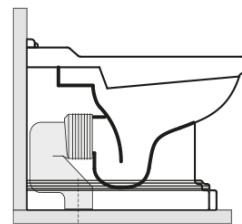

Dazu empfehlen wir:

1 Stück RETRO WC-Sitz, Soft Close, schwarz matt/chrom (Bestellcode: 108831)

**RETRO WC Becken 39x61cm, Abgang
senkrecht/waagrecht, schwarz matt**

KERASAN

Technisches Arbeitsblatt

120 mm con curva
art. 900102

max. 90 // min. 70
con curva art. 900104

max. 180 // min. 150
con curva art. 7619

tubo di raccordo
a parete art. 7539