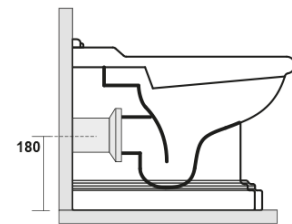

RETRO WC Becken 39x61cm, Abgang senkrecht/waagrecht, schwarz matt

KERASAN

Bestellcode: 101631

Grundinformation

Marke: Kerasan
Serie: RETRO KERASAN

Größe

Breite: 390 mm
Höhe: 430 mm
Tiefe: 610 mm

Eigenschaften

Dazu empfehlen wir:

1 Stück RETRO WC-Sitz, Soft Close, schwarz matt/chrom (Bestellcode: 108831)

**RETRO WC Becken 39x61cm, Abgang
senkrecht/waagrecht, schwarz matt**

KERASAN

Technisches Arbeitsblatt

120 mm con curva
art. 900102

max. 90 // min. 70
con curva art. 900104

max. 180 // min. 150
con curva art. 7619

tubo di raccordo
a parete art. 7539