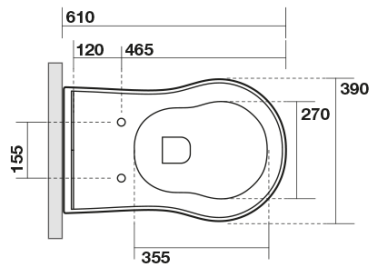

RETRO WC Becken 39x61cm, Abgang senkrecht/waagrecht, schwarz matt

KERASAN

Bestellcode: 101631

Grundinformation

Marke: Kerasan
Serie: RETRO KERASAN

Größe

Breite: 390 mm
Höhe: 430 mm
Tiefe: 610 mm

Eigenschaften

Farbe: Schwarz
Material: Keramik
Spülungstechnologie: Standard
Spülwassermenge: Spülung 6 l
Form: Retro
Ausstattung: Abgang senkrecht, Abgang waagrecht
Das Paket enthält nicht: Montagesatz, WC-Sitz
Gewicht / Stück: 13.35 kg
Verpackung: 1 Stück
Garantie: 2 Jahre

Dazu empfehlen wir:

1 Stück RETRO WC-Sitz, Soft Close, schwarz matt/chrom (Bestellcode: 108831)

**RETRO WC Becken 39x61cm, Abgang
senkrecht/waagrecht, schwarz matt**

KERASAN

Technisches Arbeitsblatt

120 mm con curva
art. 900102

max. 90 // min. 70
con curva art. 900104

max. 180 // min. 150
con curva art. 7619

tubo di raccordo
a parete art. 7539