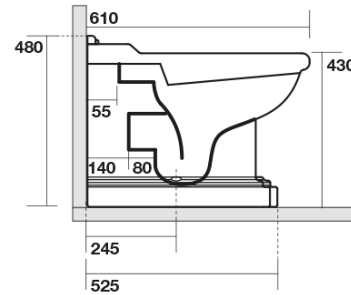

RETRO WC Becken 39x61cm, Abgang senkrecht/waagrecht, schwarz matt

KERASAN

Bestellcode: 101631

Grundinformation

Marke: Kerasan
Serie: RETRO KERASAN

Größe

Breite: 390 mm
Höhe: 430 mm
Tiefe: 610 mm

Eigenschaften

Farbe: Schwarz
Material: Keramik
Spülungstechnologie: Standard
Spülwassermenge: Spülung 6 l
Form: Retro
Ausstattung: Abgang senkrecht, Abgang waagrecht
Das Paket enthält nicht: Montagesatz, WC-Sitz
Gewicht / Stück: 13.35 kg
Verpackung: 1 Stück
Garantie: 2 Jahre

Dazu empfehlen wir:

1 Stück RETRO WC-Sitz, Soft Close, schwarz matt/chrom (Bestellcode: 108831)

**RETRO WC Becken 39x61cm, Abgang
senkrecht/waagrecht, schwarz matt**

KERASAN

Technisches Arbeitsblatt

120 mm con curva
art. 900102

max. 90 // min. 70
con curva art. 900104

max. 180 // min. 150
con curva art. 7619

tubo di raccordo
a parete art. 7539