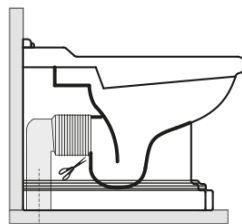

Dazu empfehlen wir:

1 Stück RETRO WC-Sitz, Soft Close, schwarz matt/chrom (Bestellcode: 108831)

**RETRO WC Becken 39x61cm, Abgang
senkrecht/waagrecht, schwarz matt**

KERASAN

Technisches Arbeitsblatt

120 mm con curva
art. 900102

max. 90 // min. 70
con curva art. 900104

max. 180 // min. 150
con curva art. 7619

tubo di raccordo
a parete art. 7539