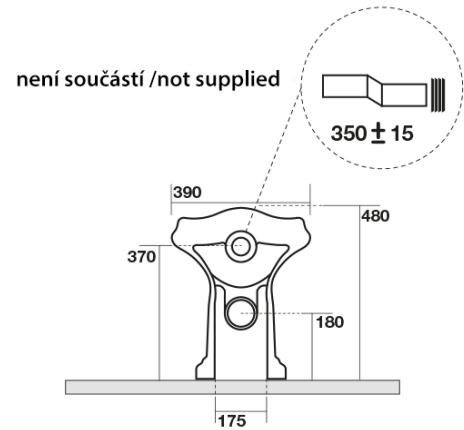

RETRO WC Becken 39x61cm, Abgang senkrecht/waagrecht, schwarz matt

KERASAN

Bestellcode: 101631

Grundinformation

Marke: Kerasan
Serie: RETRO KERASAN

Größe

Breite: 390 mm
Höhe: 430 mm
Tiefe: 610 mm

Eigenschaften

Farbe: Schwarz
Material: Keramik
Spülungstechnologie: Standard
Spülwassermenge: Spülung 6 l
Form: Retro
Ausstattung: Abgang senkrecht, Abgang waagrecht
Das Paket enthält nicht: Montagesatz, WC-Sitz
Gewicht / Stück: 13.35 kg
Verpackung: 1 Stück
Garantie: 2 Jahre

Dazu empfehlen wir:

1 Stück RETRO WC-Sitz, Soft Close, schwarz matt/chrom (Bestellcode: 108831)

**RETRO WC Becken 39x61cm, Abgang
senkrecht/waagrecht, schwarz matt**

KERASAN

Technisches Arbeitsblatt

120 mm con curva
art. 900102

max. 90 // min. 70
con curva art. 900104

max. 180 // min. 150
con curva art. 7619

tubo di raccordo
a parete art. 7539