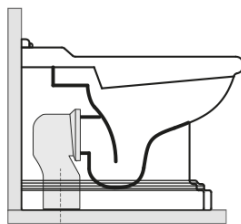

RETRO WC Becken 39x61cm, Abgang senkrecht/waagrecht, schwarz matt

KERASAN

Bestellcode: 101631

Grundinformation

Marke: Kerasan
Serie: RETRO KERASAN

Größe

Breite: 390 mm
Höhe: 430 mm
Tiefe: 610 mm

Eigenschaften

Farbe: Schwarz
Material: Keramik
Spülungstechnologie: Standard
Spülwassermenge: Spülung 6 l
Form: Retro
Ausstattung: Abgang senkrecht, Abgang waagrecht
Das Paket enthält nicht: Montagesatz, WC-Sitz
Gewicht / Stück: 13.35 kg
Verpackung: 1 Stück
Garantie: 2 Jahre

Dazu empfehlen wir:

1 Stück RETRO WC-Sitz, Soft Close, schwarz matt/chrom (Bestellcode: 108831)

**RETRO WC Becken 39x61cm, Abgang
senkrecht/waagrecht, schwarz matt**

KERASAN

Technisches Arbeitsblatt

120 mm con curva
art. 900102

max. 90 // min. 70
con curva art. 900104

max. 180 // min. 150
con curva art. 7619

tubo di raccordo
a parete art. 7539