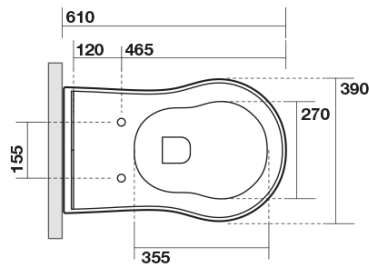

## Größe

Breite: 390 mm  
Höhe: 430 mm  
Tiefe: 610 mm

## Eigenschaften

Farbe: Schwarz  
Material: Keramik  
Spülungstechnologie: Standard  
Spülwassermenge: Spülung 6 l  
Form: Retro  
Ausstattung: Abgang senkrecht, Abgang waagrecht  
Das Paket enthält nicht: Montagesatz, WC-Sitz  
Gewicht / Stück: 13.35 kg  
Verpackung: 1 Stück  
Garantie: 2 Jahre

## Dazu empfehlen wir:

1 Stück RETRO WC-Sitz, Soft Close, schwarz matt/chrom (Bestellcode: 108831)

**RETRO WC Becken 39x61cm, Abgang  
senkrecht/waagrecht, schwarz matt**

**KERASAN**

**Technisches Arbeitsblatt**

120 mm con curva  
art. 900102

max. 90 // min. 70  
con curva art. 900104

max. 180 // min. 150  
con curva art. 7619

tubo di raccordo  
a parete art. 7539