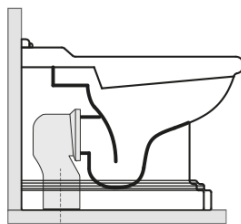

## Größe

Breite: 390 mm  
Höhe: 430 mm  
Tiefe: 610 mm

## Eigenschaften

Farbe: Schwarz  
Material: Keramik  
Spülungstechnologie: Standard  
Spülwassermenge: Spülung 6 l  
Form: Retro  
Ausstattung: Abgang senkrecht, Abgang waagrecht  
Das Paket enthält nicht: Montagesatz, WC-Sitz  
Gewicht / Stück: 13.35 kg  
Verpackung: 1 Stück  
Garantie: 2 Jahre

## Dazu empfehlen wir:

1 Stück RETRO WC-Sitz, Soft Close, schwarz matt/chrom (Bestellcode: 108831)

**RETRO WC Becken 39x61cm, Abgang  
senkrecht/waagrecht, schwarz matt**

**KERASAN**

**Technisches Arbeitsblatt**

120 mm con curva  
art. 900102

max. 90 // min. 70  
con curva art. 900104

max. 180 // min. 150  
con curva art. 7619

tubo di raccordo  
a parete art. 7539