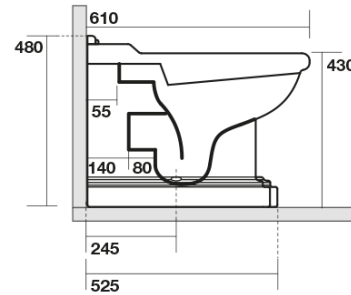

## Größe

Breite: 390 mm  
Höhe: 430 mm  
Tiefe: 610 mm

## Eigenschaften

Farbe: Schwarz  
Material: Keramik  
Spülungstechnologie: Standard  
Spülwassermenge: Spülung 6 l  
Form: Retro  
Ausstattung: Abgang senkrecht, Abgang waagrecht  
Das Paket enthält nicht: Montagesatz, WC-Sitz  
Gewicht / Stück: 13.35 kg  
Verpackung: 1 Stück  
Garantie: 2 Jahre

## Dazu empfehlen wir:

1 Stück RETRO WC-Sitz, Soft Close, schwarz matt/chrom (Bestellcode: 108831)

**RETRO WC Becken 39x61cm, Abgang  
senkrecht/waagrecht, schwarz matt**

**KERASAN**

**Technisches Arbeitsblatt**

120 mm con curva  
art. 900102

max. 90 // min. 70  
con curva art. 900104

max. 180 // min. 150  
con curva art. 7619

tubo di raccordo  
a parete art. 7539