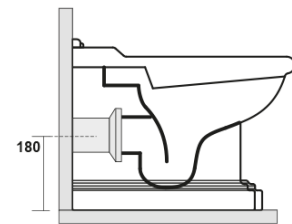

## Größe

Breite: 390 mm  
Höhe: 430 mm  
Tiefe: 610 mm

## Eigenschaften

Farbe: Schwarz  
Material: Keramik  
Spülungstechnologie: Standard  
Spülwassermenge: Spülung 6 l  
Form: Retro  
Ausstattung: Abgang senkrecht, Abgang waagrecht  
Das Paket enthält nicht: Montagesatz, WC-Sitz  
Gewicht / Stück: 13.35 kg  
Verpackung: 1 Stück  
Garantie: 2 Jahre

## Dazu empfehlen wir:

1 Stück RETRO WC-Sitz, Soft Close, schwarz matt/chrom (Bestellcode: 108831)

**RETRO WC Becken 39x61cm, Abgang  
senkrecht/waagrecht, schwarz matt**

**KERASAN**

**Technisches Arbeitsblatt**

120 mm con curva  
art. 900102

max. 90 // min. 70  
con curva art. 900104

max. 180 // min. 150  
con curva art. 7619

tubo di raccordo  
a parete art. 7539