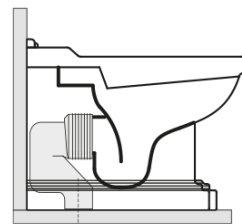

## Größe

Breite: 390 mm  
Höhe: 430 mm  
Tiefe: 610 mm

## Eigenschaften

Farbe: Schwarz  
Material: Keramik  
Spülungstechnologie: Standard  
Spülwassermenge: Spülung 6 l  
Form: Retro  
Ausstattung: Abgang senkrecht, Abgang waagrecht  
Das Paket enthält nicht: Montagesatz, WC-Sitz  
Gewicht / Stück: 13.35 kg  
Verpackung: 1 Stück  
Garantie: 2 Jahre

## Dazu empfehlen wir:

1 Stück RETRO WC-Sitz, Soft Close, schwarz matt/chrom (Bestellcode: 108831)

**RETRO WC Becken 39x61cm, Abgang  
senkrecht/waagrecht, schwarz matt**

**KERASAN**

**Technisches Arbeitsblatt**

120 mm con curva  
art. 900102

max. 90 // min. 70  
con curva art. 900104

max. 180 // min. 150  
con curva art. 7619

tubo di raccordo  
a parete art. 7539