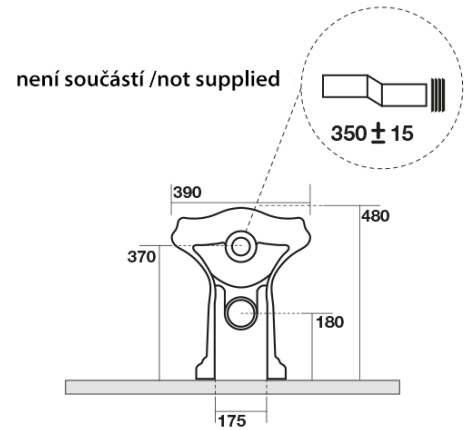

## Größe

Breite: 390 mm  
Höhe: 430 mm  
Tiefe: 610 mm

## Eigenschaften

Farbe: Schwarz  
Material: Keramik  
Spülungstechnologie: Standard  
Spülwassermenge: Spülung 6 l  
Form: Retro  
Ausstattung: Abgang senkrecht, Abgang waagrecht  
Das Paket enthält nicht: Montagesatz, WC-Sitz  
Gewicht / Stück: 13.35 kg  
Verpackung: 1 Stück  
Garantie: 2 Jahre

## Dazu empfehlen wir:

1 Stück RETRO WC-Sitz, Soft Close, schwarz matt/chrom (Bestellcode: 108831)

**RETRO WC Becken 39x61cm, Abgang  
senkrecht/waagrecht, schwarz matt**

**KERASAN**

**Technisches Arbeitsblatt**

120 mm con curva  
art. 900102

max. 90 // min. 70  
con curva art. 900104

max. 180 // min. 150  
con curva art. 7619

tubo di raccordo  
a parete art. 7539