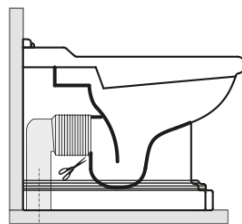

## Größe

Breite: 390 mm  
Höhe: 430 mm  
Tiefe: 610 mm

## Eigenschaften

Farbe: Schwarz  
Material: Keramik  
Spülungstechnologie: Standard  
Spülwassermenge: Spülung 6 l  
Form: Retro  
Ausstattung: Abgang senkrecht, Abgang waagrecht  
Das Paket enthält nicht: Montagesatz, WC-Sitz  
Gewicht / Stück: 13.35 kg  
Verpackung: 1 Stück  
Garantie: 2 Jahre

## Dazu empfehlen wir:

1 Stück RETRO WC-Sitz, Soft Close, schwarz matt/chrom (Bestellcode: 108831)

**RETRO WC Becken 39x61cm, Abgang  
senkrecht/waagrecht, schwarz matt**

**KERASAN**

**Technisches Arbeitsblatt**

120 mm con curva  
art. 900102

max. 90 // min. 70  
con curva art. 900104

max. 180 // min. 150  
con curva art. 7619

tubo di raccordo  
a parete art. 7539