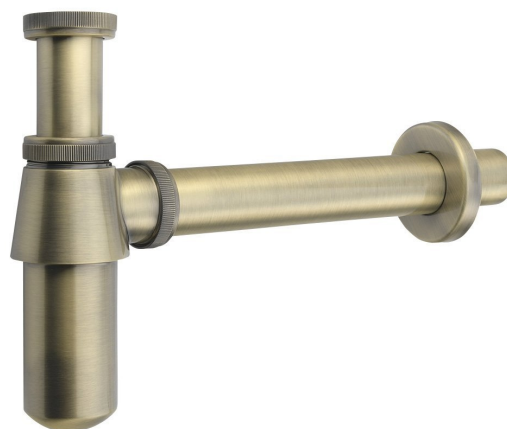

RETRO Waschtisch-Siphon 5/4", Abfluss 32mm, Dunkel bronze

Bestellcode: 9686

Grundinformation

Marke: Aqualine

Eigenschaften

Farbe: Bronze
Material: Messing
Durchmesser Abfall: 32 mm
Gewindegröße: 5/4"
Gewicht / Stück: 0.89 kg
Verpackung: 1 Stück
Garantie: 2 Jahre