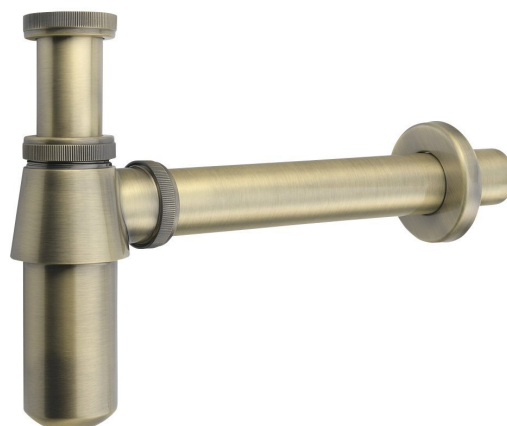

RETRO Waschtisch-Siphon 5/4", Abfluss 32mm, Dunkel bronze

Bestellcode: 9686

Eigenschaften

Farbe: Bronze
Material: Messing
Garantie: 2 Jahre

Technisches Arbeitsblatt