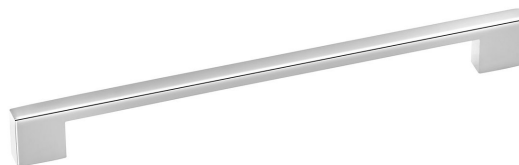

VEGA Metallgriff, 210/192mm, Chrom

Bestellcode: PR1720

Größe
Breite: 210 mm

Eigenschaften

Farbe: Chrom
Material: Aluminium
Garantie: 2 Jahre

Technisches Arbeitsblatt