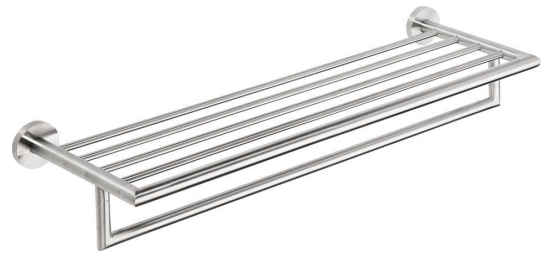

## X-STEEL Handtuchregal mit Reling, Edelstahl matt

**Bestellcode:** XS406

**Größe**

Länge: 655 mm  
 Breite: 655 mm  
 Höhe: 120 mm  
 Tiefe: 215 mm

**Eigenschaften**

Farbe: Edelstahl matt  
 Material: Edelstahl  
 Garantie: 10 Jahre