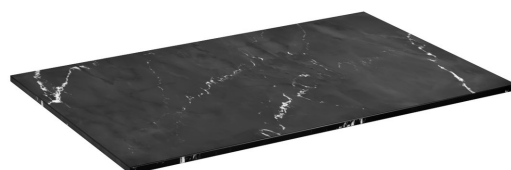

**Bestellcode:** CG025-0598

**Grundinformation**

**Marke:** Sapho  
**Serie:** SKARA

**Größe**

**Breite:** 712 mm  
**Höhe:** 12 mm  
**Tiefe:** 460 mm

**Eigenschaften**

**Farbe:** Schwarz mat  
**Dekor:** Black Attica  
**Verschiedene  
Farboptionen:** Laut Muster  
**Material:** Solid Surface - Kunststein  
**Typ des Schrankes:** Platte  
**Typ des  
Waschbeckens:** Waschtisch auf der Platte  
**Gewicht / Stück:** 8.8 kg  
**Verpackung:** 1 Stück  
**Garantie:** 2 Jahre