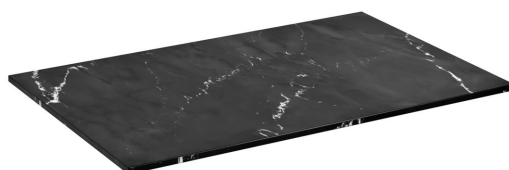

Bestellcode: CG025-0598

Grundinformation

Marke: Sapho
Serie: SKARA

Größe

Breite: 712 mm
Höhe: 12 mm
Tiefe: 460 mm

Eigenschaften

Farbe: Schwarz mat
Dekor: Black Attica
Verschiedene Farboptionen: Laut Muster
Material: Solid Surface - Kunststein
Typ des Schrankes: Platte
Typ des Waschbeckens: Waschtisch auf der Platte
Gewicht / Stück: 8.8 kg
Verpackung: 1 Stück
Garantie: 2 Jahre