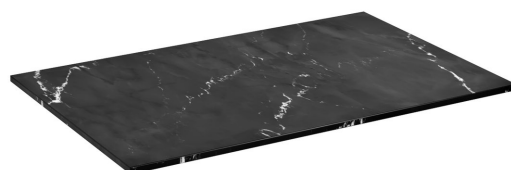

Bestellcode: CG025-0598

Grundinformation

Marke: Sapho
Serie: SKARA

Größe

Breite: 712 mm
Höhe: 12 mm
Tiefe: 460 mm

Eigenschaften

Farbe: Schwarz mat
Dekor: Black Attica
Verschiedene Farboptionen: Laut Muster
Material: Solid Surface - Kunststein
Typ des Schrankes: Platte
Typ des Waschbeckens: Waschtisch auf der Platte
Gewicht / Stück: 8.8 kg
Verpackung: 1 Stück
Garantie: 2 Jahre