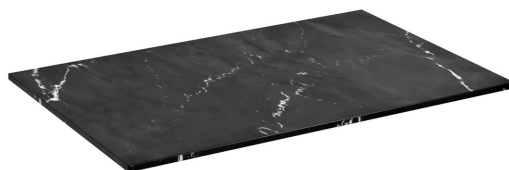

**Bestellcode:** CG025-0598

**Grundinformation**

**Marke:** Sapho  
**Serie:** SKARA

**Größe**

**Breite:** 712 mm  
**Höhe:** 12 mm  
**Tiefe:** 460 mm

**Eigenschaften**

**Farbe:** Schwarz mat  
**Dekor:** Black Attica  
**Verschiedene  
Farboptionen:** Laut Muster  
**Material:** Solid Surface - Kunststein  
**Typ des Schrankes:** Platte  
**Typ des  
Waschbeckens:** Waschtisch auf der Platte  
**Gewicht / Stück:** 8.8 kg  
**Verpackung:** 1 Stück  
**Garantie:** 2 Jahre