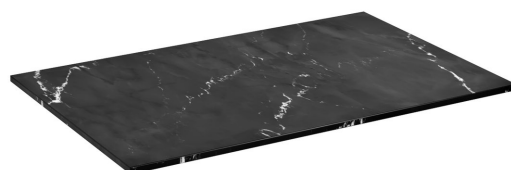

Bestellcode: CG025-0598

Grundinformation

Marke: Sapho
Serie: SKARA

Größe

Breite: 712 mm
Höhe: 12 mm
Tiefe: 460 mm

Eigenschaften

Farbe: Schwarz mat
Dekor: Black Attica
**Verschiedene
Farboptionen:** Laut Muster
Material: Solid Surface - Kunststein
Typ des Schrankes: Platte
**Typ des
Waschbeckens:** Waschtisch auf der Platte
Gewicht / Stück: 8.8 kg
Verpackung: 1 Stück
Garantie: 2 Jahre