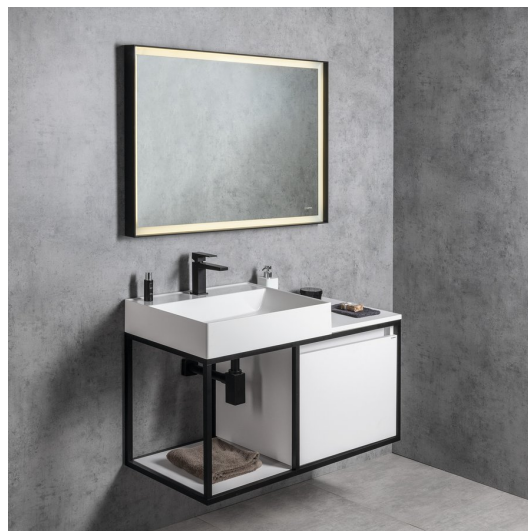

**Bestellcode:** KSET-028

## Grundinformation

**Marke:** Sapho  
**Serie:** SKARA

## Größe

**Breite:** 1000 mm

## Eigenschaften

**Farbe:** Weiß matt  
**Material:** Aluminium, MDF/laminiert  
**Installation:** zum Einhängen  
**Typ des Schrankes:** Schubladen  
**Typ des Waschbeckens:** Waschtisch auf der Platte  
**Typ des Spiegels:** Hinterleuchtet  
**Lichtsteuerung:** Lichtsteuerung nicht enthalten  
**Farbe LED:** Warmweiß (2 800 - 3 000 K)  
**Leuchtkraft:** 4320 lm  
**Lebensdauer (LED):** 30000 stunde  
**Ausstattung:** Soft Close Funktion, Schutz gegen Korrosion  
**Gewicht / set:** 62.437 kg  
**Verpackung:** 4 Stück  
**Garantie:** 2 Jahre