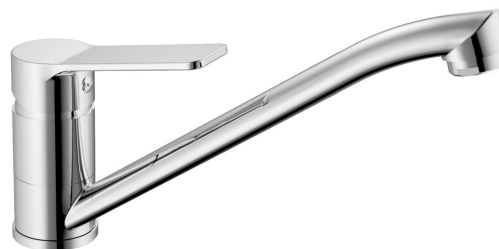

Bestellcode: SX070

Grundinformation

Marke: Aqualine

Serie: SINTRA

Größe

Höhe: 149 mm

Tiefe: 248 mm

Eigenschaften

Farbe: Chrom

Material: Messing

Form: Rund

Installation: Zum Stellen

Steuerungsart: Hebel

Kartusche-
Durchmesser: 35 mm

Auslaufshöhe: 123 mm

Ausstattung: Drehbarer Wasserauslauf

Gewicht / Stück: 1.21 kg

Verpackung: 1 Stück

Garantie: 4 Jahre

Ersatzteile

Perlator, Außengewinde M24x1, Chrom (Bestellcode: 3070.200)

Perlator, Außengewinde M24x1, Kunststoff (Bestellcode: AERPL)

Ersatzkartusche, Durchmesser 35mm (Bestellcode: 521601)