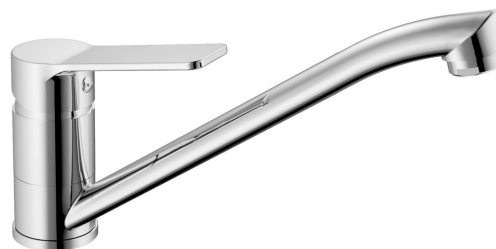

Bestellcode: SX070

Grundinformation

Marke: Aqualine

Serie: SINTRA

Größe

Höhe: 149 mm

Tiefe: 248 mm

Eigenschaften

Farbe: Chrom

Material: Messing

Form: Rund

Installation: Zum Stellen

Steuerungsart: Hebel

Kartusche-
Durchmesser: 35 mm

Auslaufshöhe: 123 mm

Ausstattung: Drehbarer Wasserauslauf

Gewicht / Stück: 1.21 kg

Verpackung: 1 Stück

Garantie: 4 Jahre

Ersatzteile

Perlator, Außengewinde M24x1, Chrom (Bestellcode: 3070.200)

Perlator, Außengewinde M24x1, Kunststoff (Bestellcode: AERPL)

Ersatzkartusche, Durchmesser 35mm (Bestellcode: 521601)