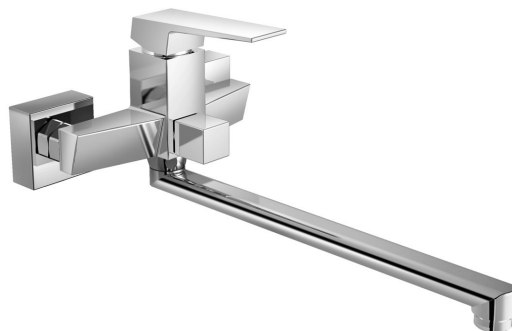

Bestellcode: RT015

Grundinformation

Marke: Aqualine

Serie: RITMO

Größe

Breite: 180 mm

Höhe: 157 mm

Eigenschaften

Farbe: Chrom

Material: Messing

Form: Eckig

Installation: Wand 150 mm

Steuerungsart: Hebel

**Schaltertyp für
Dusche:** Drehbar

**Kartusche-
Durchmesser:** 35 mm

Ausstattung: Drehbarer Wasserauslauf

Gewicht / Stück: 1.67 kg

Verpackung: 1 Stück

Garantie: 4 Jahre

Ersatzteile

Wasserauslauf, 320mm, flach, Chrom (Bestellcode: 43991)

Ersatzkartusche, Durchmesser 35mm (Bestellcode: 521601)