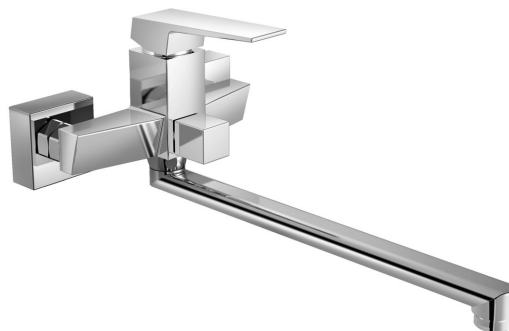

Bestellcode: RT015

Grundinformation

Marke: Aqualine

Serie: RITMO

Größe

Breite: 180 mm

Höhe: 157 mm

Eigenschaften

Farbe: Chrom

Material: Messing

Form: Eckig

Installation: Wand 150 mm

Steuerungsart: Hebel

**Schaltertyp für
Dusche:** Drehbar

**Kartusche-
Durchmesser:** 35 mm

Ausstattung: Drehbarer Wasserauslauf

Gewicht / Stück: 1.67 kg

Verpackung: 1 Stück

Garantie: 4 Jahre

Ersatzteile

Wasserauslauf, 320mm, flach, Chrom (Bestellcode: 43991)

Ersatzkartusche, Durchmesser 35mm (Bestellcode: 521601)