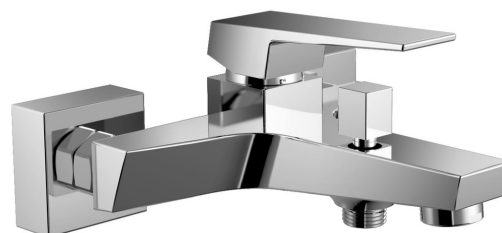

RITMO Wand-Wannenarmatur, Chrom

Bestellcode: RT010

Grundinformation

Marke: Aqualine

Serie: RITMO

Größe

Breite: 180 mm

Eigenschaften

Farbe: Chrom

Material: Messing

Form: Eckig

Installation: Wand 150 mm

Steuerungsart: Hebel

**Schaltertyp für
Dusche:** Druckschalter mit Arretierung

**Kartusche-
Durchmesser:** 35 mm

Gewicht / Stück: 1.66 kg

Verpackung: 1 Stück

Garantie: 4 Jahre

Ersatzteile

Perlator, Außengewinde M24x1, Chrom (Bestellcode: 3070.200)

Ersatzkartusche, Durchmesser 35mm (Bestellcode: 521601)

Technisches Arbeitsblatt