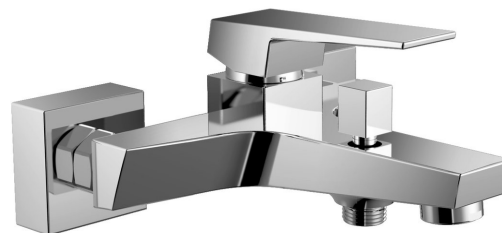

Bestellcode: RT010

Grundinformation

Marke: Aqualine

Serie: RITMO

Größe

Breite: 180 mm

Eigenschaften

Farbe: Chrom

Material: Messing

Form: Eckig

Installation: Wand 150 mm

Steuerungsart: Hebel

**Schaltertyp für
Dusche:** Druckschalter mit Arretierung

**Kartusche-
Durchmesser:** 35 mm

Gewicht / Stück: 1.66 kg

Verpackung: 1 Stück

Garantie: 4 Jahre

Ersatzteile

Perlator, Außengewinde M24x1, Chrom (Bestellcode: 3070.200)

Ersatzkartusche, Durchmesser 35mm (Bestellcode: 521601)