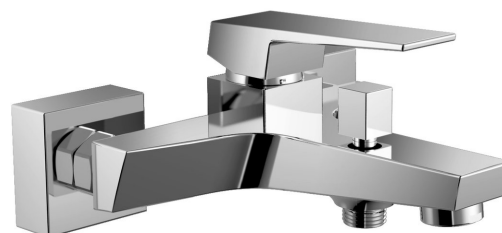

RITMO Wand-Wannenarmatur, Chrom

Bestellcode: RT010

Grundinformation

Marke: Aqualine

Serie: RITMO

Größe

Breite: 180 mm

Eigenschaften

Farbe: Chrom

Material: Messing

Form: Eckig

Installation: Wand 150 mm

Steuerungsart: Hebel

**Schaltertyp für
Dusche:** Druckschalter mit Arretierung

**Kartusche-
Durchmesser:** 35 mm

Gewicht / Stück: 1.66 kg

Verpackung: 1 Stück

Garantie: 4 Jahre

Ersatzteile

Perlator, Außengewinde M24x1, Chrom (Bestellcode: 3070.200)

Ersatzkartusche, Durchmesser 35mm (Bestellcode: 521601)