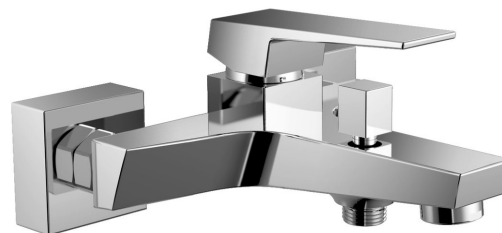

Bestellcode: RT010

Grundinformation

Marke: Aqualine

Serie: RITMO

Größe

Breite: 180 mm

Eigenschaften

Farbe: Chrom

Material: Messing

Form: Eckig

Installation: Wand 150 mm

Steuerungsart: Hebel

**Schaltertyp für
Dusche:** Druckschalter mit Arretierung

**Kartusche-
Durchmesser:** 35 mm

Gewicht / Stück: 1.66 kg

Verpackung: 1 Stück

Garantie: 4 Jahre

Ersatzteile

Perlator, Außengewinde M24x1, Chrom (Bestellcode: 3070.200)

Ersatzkartusche, Durchmesser 35mm (Bestellcode: 521601)

Technisches Arbeitsblatt