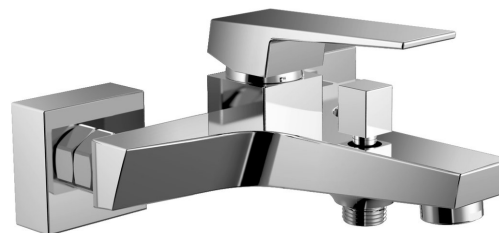

Bestellcode: RT010

Grundinformation

Marke: Aqualine

Serie: RITMO

Größe

Breite: 180 mm

Eigenschaften

Farbe: Chrom

Material: Messing

Form: Eckig

Installation: Wand 150 mm

Steuerungsart: Hebel

**Schaltertyp für
Dusche:** Druckschalter mit Arretierung

**Kartusche-
Durchmesser:** 35 mm

Gewicht / Stück: 1.66 kg

Verpackung: 1 Stück

Garantie: 4 Jahre

Ersatzteile

NEOPERL Wasserspar-Perlador 3,8 l/min, Außengewinde M24x1, Chrom (Bestellcode: 3073.103)

Perlador, Außengewinde M24x1, Chrom (Bestellcode: 3070.200)

NEOPERL Wasserspar-Perlador 6 l/min, Außengewinde M24x1, Chrom (Bestellcode: 3073.106)

Ersatzkartusche, Durchmesser 35mm (Bestellcode: 521601)