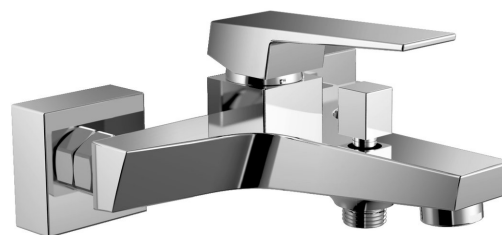

RITMO Wand-Wannenarmatur, Chrom

Bestellcode: RT010

Größe
Breite: 180 mm

Eigenschaften

Farbe: Chrom
Material: Messing
Garantie: 4 Jahre

Technisches Arbeitsblatt