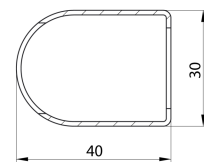

Umfang: 7.2 l

Eigenschaften

Farbe: Chrom

Material: Stahl

Form: Form H

**Vorgeschlagene el.
Heizung:** 500 W

**Möglichkeit der
Heizung:** Elektroheizung, Kombination von Zentral-
und Elektroheizung, Zentralheizung

Abstand anschluss: 550 mm

Leistungskapazität: 541 W

Temperaturgradient: 75/65/20 °C

Gewicht / Stück: 12.1 kg

Verpackung: 1 Stück

Garantie: 2 Jahre

Technisches Arbeitsblatt

BOTTOM VIEW

28 TUBES

DETAIL B - Profile Cut

DETAIL C - Tube Cut

TOP VIEW