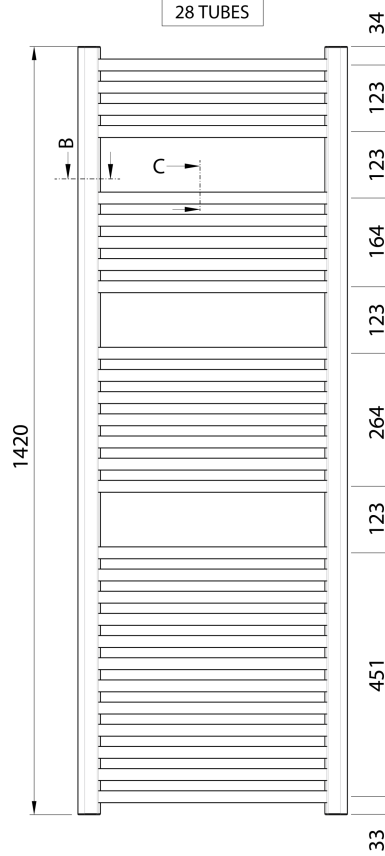

ALYA Badheizkörper gebogen 600x1420mm, Chrom

Bestellcode: LLC204

Grundinformation

Marke: Aqualine

Serie: ALYA

Größe

Breite: 600 mm

Höhe: 1420 mm

Umfang: 7.2 l

Eigenschaften

Farbe: Chrom

Material: Stahl

Form: Form H

**Vorgeschlagene el.
Heizung:** 500 W

**Möglichkeit der
Heizung:** Elektroheizung, Kombination von Zentral-
und Elektroheizung, Zentralheizung

Abstand anschluss: 550 mm

Leistungskapazität: 541 W

Temperaturgradient: 75/65/20 °C

Gewicht / Stück: 12.1 kg

Verpackung: 1 Stück

Garantie: 2 Jahre

Technisches Arbeitsblatt

BOTTOM VIEW

28 TUBES

DETAIL B - Profile Cut

DETAIL C - Tube Cut

TOP VIEW