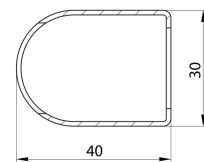

### Größe

**Breite:** 500 mm

**Höhe:** 1420 mm

**Umfang:** 6.3 l

**Abstand anschluss:** 450 mm

**Leistungskapazität:** 457 W

**Temperaturgradient:** 75/65/20 °C

**Gewicht / Stück:** 10.7 kg

**Verpackung:** 1 Stück

**Garantie:** 2 Jahre

Technisches Arbeitsblatt

BOTTOM VIEW

28 TUBES

DETAIL B - Profile Cut

DETAIL C - Tube Cut

TOP VIEW