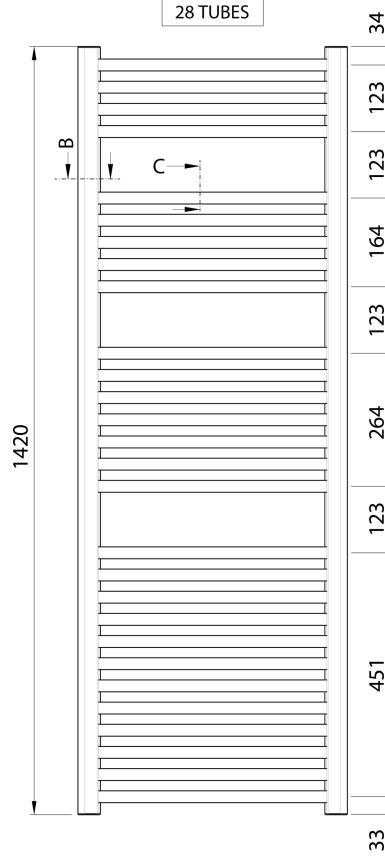

### Größe

**Breite:** 500 mm

**Höhe:** 1420 mm

**Umfang:** 6.3 l

**Abstand anschluss:** 450 mm

**Leistungskapazität:** 457 W

**Temperaturgradient:** 75/65/20 °C

**Gewicht / Stück:** 10.7 kg

**Verpackung:** 1 Stück

**Garantie:** 2 Jahre

Technisches Arbeitsblatt

BOTTOM VIEW

28 TUBES

DETAIL B - Profile Cut

DETAIL C - Tube Cut

TOP VIEW