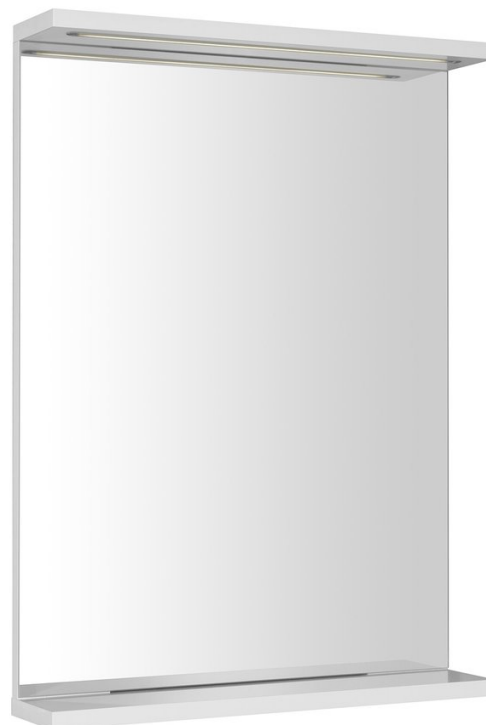

KORIN STRIP Spiegel mit LED Beleuchtung 50x70x12cm

Bestellcode: KO395S

Grundinformation

Marke: Aqualine

Serie: KORIN

Größe

Breite: 500 mm

Höhe: 700 mm

Eigenschaften

Rahmenfarbe: Weiß

Material: MDF/laminiert

Typ des Spiegels: Mit Beleuchtung, Spiegel mit Ablage

Form: Rechteck

Lichtsteuerung: Lichtsteuerung nicht enthalten

Elektroschutz: IP44

Leistungsaufnahme: 6 W

Farbe LED: Tageslichtweiß (4 000 - 5 000 K)

Leuchtkraft: 350 lm

Lebensdauer (LED): 20000 stunde

Gewicht / Stück: 7.0 kg

Verpackung: 1 Stück

Garantie: 2 Jahre

Technisches Arbeitsblatt