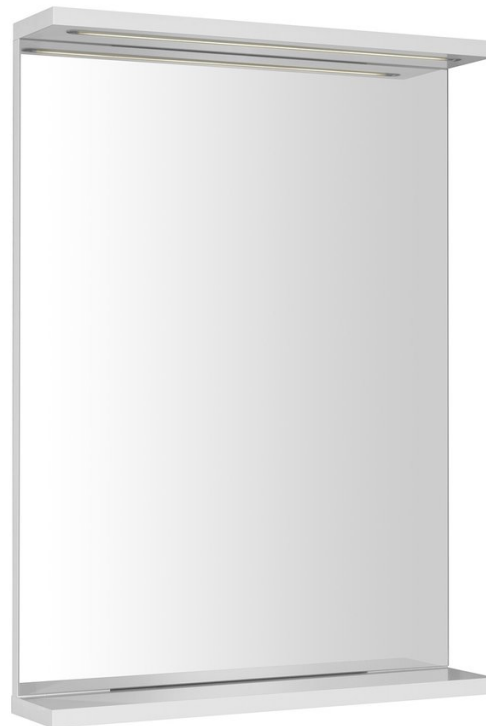

KORIN STRIP Spiegel mit LED Beleuchtung 50x70x12cm

Bestellcode: KO395S

Grundinformation

Marke: Aqualine
Serie: KORIN

Größe

Breite: 500 mm
Höhe: 700 mm

Eigenschaften

Rahmenfarbe: Weiß
Material: MDF/laminiert
Typ des Spiegels: Mit Beleuchtung, Spiegel mit Ablage
Form: Rechteck
Lichtsteuerung: Lichtsteuerung nicht enthalten
Elektroschutz: IP44
Leistungsaufnahme: 6 W
Farbe LED: Tageslichtweiß (4 000 - 5 000 K)
Leuchtkraft: 350 lm
Lebensdauer (LED): 20000 stunde
Gewicht / Stück: 7.0 kg
Verpackung: 1 Stück
Garantie: 2 Jahre