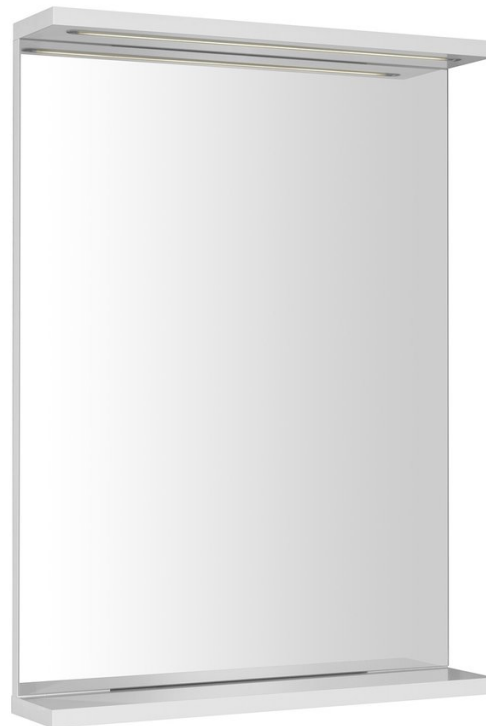

# KORIN STRIP Spiegel mit LED Beleuchtung 50x70x12cm

**Bestellcode:** KO395S

## Grundinformation

**Marke:** Aqualine  
**Serie:** KORIN

## Größe

**Breite:** 500 mm  
**Höhe:** 700 mm

## Eigenschaften

**Rahmenfarbe:** Weiß  
**Material:** MDF/laminiert  
**Typ des Spiegels:** Mit Beleuchtung, Spiegel mit Ablage  
**Form:** Rechteck  
**Lichtsteuerung:** Lichtsteuerung nicht enthalten  
**Elektroschutz:** IP44  
**Leistungsaufnahme:** 6 W  
**Farbe LED:** Tageslichtweiß (4 000 - 5 000 K)  
**Leuchtkraft:** 350 lm  
**Lebensdauer (LED):** 20000 stunde  
**Gewicht / Stück:** 7.0 kg  
**Verpackung:** 1 Stück  
**Garantie:** 2 Jahre