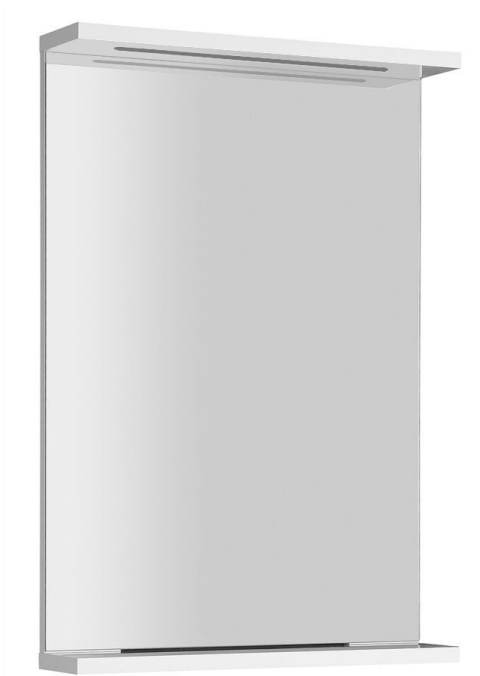

KORIN STRIP Spiegel mit LED Beleuchtung 40x70x12cm

Bestellcode: KO345S

Grundinformation

Marke: Aqualine
Serie: KORIN

Größe

Breite: 400 mm
Höhe: 700 mm

Eigenschaften

Rahmenfarbe: Weiß
Material: MDF/laminiert
Typ des Spiegels: Mit Beleuchtung, Spiegel mit Ablage
Form: Rechteck
Lichtsteuerung: Lichtsteuerung nicht enthalten
Elektroschutz: IP44
Leistungsaufnahme: 6 W
Farbe LED: Tageslichtweiß (4 000 - 5 000 K)
Lebensdauer (LED): 20000 stunde
Gewicht / Stück: 5.3 kg
Verpackung: 1 Stück
Garantie: 2 Jahre