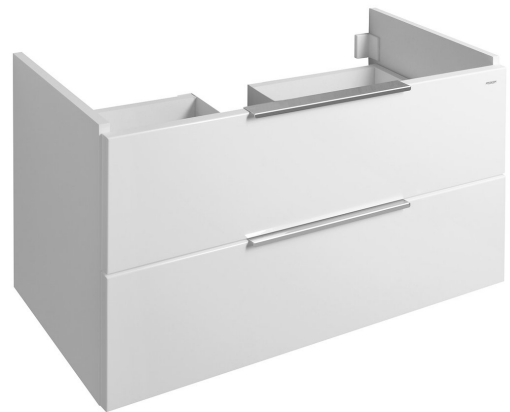

## Grundinformation

**Marke:** Bruckner  
**Serie:** NEON

## Größe

**Breite:** 765 mm  
**Höhe:** 453 mm  
**Tiefe:** 348 mm

## Eigenschaften

**Farbe:** Weiß  
**Material:** MDF/laminiert  
**Installation:** zum Einhängen  
**Typ des Schrankes:** Schublade  
**Typ des Waschbeckens:** Klassischer Waschtisch  
**Ausstattung:** Soft Close Funktion  
**Das Paket enthält:** Griff  
**Das Paket enthält nicht:** Waschtisch  
**Gewicht / Stück:** 19.55 kg  
**Garantie:** 2 Jahre